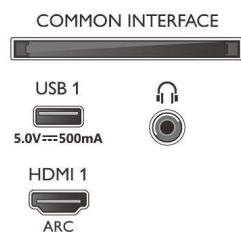

4K UHD Android TV

TV s tehnologijom Ambilight s 3 strane Podrška za glavne HDR formate, Dolby Vision i Dolby Atmos, Android TV od 126 cm (50")

Specifikacije

Ambilight

- Ambilight značajke: Način rada za igre, Način rada sa svjetlom za opuštanje, Mogućnost prilagodbe boji zida, Ugrađeni Ambilight
- Ambilight verzija: s 3 strane

Slika/Prikaz

- Omjer širine i visine: 16:9
- Veličina dijagonale zaslona (inč): 50 inča
- Dijagonala zaslona (u cm): 126 cm
- Zaslona: 4K Ultra HD LED

- Rezolucija zaslona: 3840 x 2160
- Napredne značajke slike: Ultra Resolution, Dolby Vision, HLG (Hybrid Log Gamma), Kompatibilnost s HDR10+
- Veličina dijagonale zaslona (inč): 50 inča

Podržana rezolucija zaslona

- Računalni ulazi na svim HDMI: do 4K UHD 3840 x 2160 pri 60 Hz, Podrška za HDR, HDR10/HLG
- Video ulazi na svim HDMI: do 4K UHD 3840 x 2160 pri 60 Hz, Podrška za HDR, HDR10/HLG

50PUS7956/12

(Hybrid Log Gamma), HDR10+/Dolby Vision

Tjuner / Prijem / Prijenos

- Digitalni televizor: DVB-T/T2/T2-HD/C/S/S2
- Reprodukcijska videozapisa: PAL, SECAM
- Podrška za MPEG: MPEG2, MPEG4
- Vodič kroz programe*: Elektronički vodič kroz programe za 8 dana
- Indikator jačine signala
- Teletekst: Hipertekst od 1000 stranica
- HEVC podrška

Connections

Side