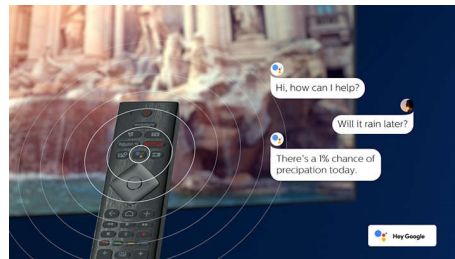

Hlasové ovládanie za pomoci umelej inteligencie

Stlačte tlačidlo na ovládači a komunikujte s asistentom Google. Hlasom ovládajte televíziu alebo iné domáce zariadenia podporujúce asistenta Google. Alebo ovládajte televíziu pomocou zariadení s podporou asistenta Alexa.

Diaľkové ovládanie s klávesnicou QWERTY

Diaľkové ovládanie k vášmu televízoru má na spodnej časti integrovanú úplnú klávesnicu QWERTY, vďaka čomu je zadávanie textu oveľa rýchlejšie. Zadávanie hesiel do účtov streamovacích služieb, vyhľadávanie obsahu a zadávanie webových adries ešte nikdy nebolo jednoduchšie.

Dolby Vision-Atmos

androidtv