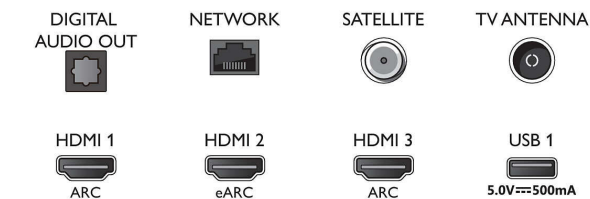

Multimediálne aplikácie

- Formáty prehrávania videa: Kontajnery: AVI, MKV,

Connections

Side

Bottom

LED Android TV s rozlíšením 4K UHD

3-stranná funkcia Ambilight TV Podpora hlavných formátov HDR, Technológia P5 Perfect Picture Engine, 108 cm (43") Android TV

Technické údaje

H264/MPEG-4 AVC, MPEG-1, MPEG-2, MPEG-4, VP9, HEVC (H.265), AV1, HEVC

- Formáty prehrávania hudby: AAC, MP3, WAV, WMA (v2 až v9.2), WMA-PRO (v9 a v10)
- Podporované formáty titulkov: .SRT, .SUB, .TXT, .SMI
- Formáty prehrávania obrázkov: JPEG, BMP, GIF, PNG, 360° fotografie, HEIF