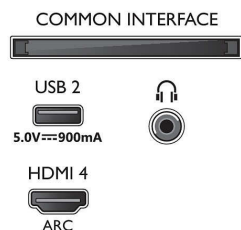

Android TV

- OS: Android TV™ 10 (Q)
- Predinštalované aplikácie: Filmy Google Play*, Hudba Google Play*, Google Search, YouTube, Netflix, Okamžité video Amazon, BBC iplayer, Amazon Prime Video, Disney+, Aplikácia Fitness, Spotify
- Veľkosť pamäte (flash): 16 GB*

43PUS8556/12

Funkcie Smart TV

- Interakcia s používateľom: SimplyShare
- Interaktívny TV: HbbTV
- Program: Pozastavenie TV, Nahrávanie na zariadenie USB*
- Jednoduchá inštalácia: Automatická detekcia zariadení Philips, Sprievodca pripojením zariadenia, Sprievodca inštaláciou siete, Sprievodca nastavením
- Jednoduché používanie: Tlačidlo ponuky Smart s jedným stlačením, Používateľská príručka na obrazovke
- Aktualizovateľný firmware: Sprievodca automatickou aktualizáciou firmvéru, Firmvér aktualizovateľný cez USB, Firmvér aktualizovateľný online, Sťahovanie firmvéru v pozadí
- Prispôbenia formátu obrazovky: Základné – Na celú obrazovku, Prispôbiť obrazovke, Pokročilé – Posun, Približovanie, rozťahnutie, Širokohlý obraz
- Diaľkové ovládanie: s hlasovou funkciou
- Hlasový asistent*: Vstavaný Asistent Google, Diaľkové ovládanie s mikrofónom, Funguje s Alexa

Multimediálne aplikácie

- Formáty prehrávania videa: Kontajnery: AVI, MKV,

Connections

Side