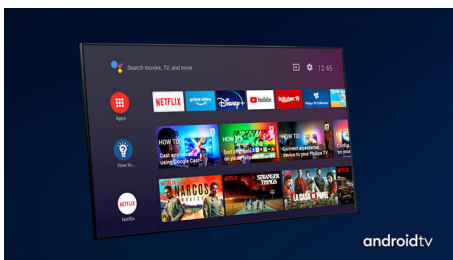

Android TV

Vďaka systému Android TV od spoločnosti Philips sa dostanete k obsahu, ku ktorému chcete, kedy len chcete. Môžete si prispôbiť domovskú obrazovku, aby zobrazovala vaše obľúbené aplikácie, a tým si zjednodušiť

spustenie streamovania filmov a seriálov, ktoré milujete. Alebo pokračovanie na mieste, kde ste prestali.