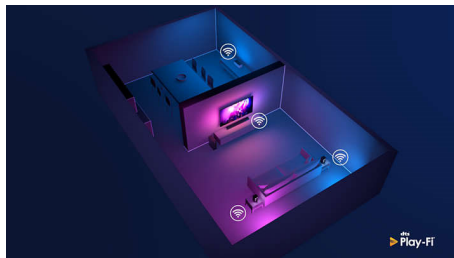

Kompatibilné so systémom DTS Play-Fi

S funkciou DTS Play-Fi na vašom televízore Philips sa môžete pripojiť na kompatibilné

43PUS8556/12

reproduktory v ktorejkoľvek miestnosti. Máte v kuchyni bezdrôtové reproduktory? Počúvajte film počas prípravy občerstvenia alebo si nenechajte ujsť športový komentár, kým odbehnete pre nápoje.