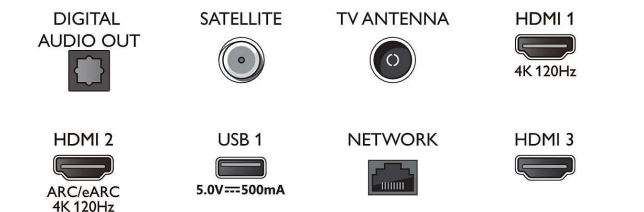

Android TV

- OS: Google TV™

Connections

Side

Bottom

4K Ambilight TV

Ambilight TV od 126 cm (50") P5 picture engine – 120 Hz, Podrška za glavne HDR formate, Google TV™

50PUS8818/12

Specifikacije

- Prethodno instalirane aplikacije: Google Play Movies*, Google pretraživanje, YouTube, Netflix, Apple TV, Amazon Prime Video, Disney+, YouTube Music, Aplikacija za fitnes, Ambilight Aurora
- Kapacitet memorije (Flash): 16 GB*
- Računalni oblak za igranje: Geforce Now