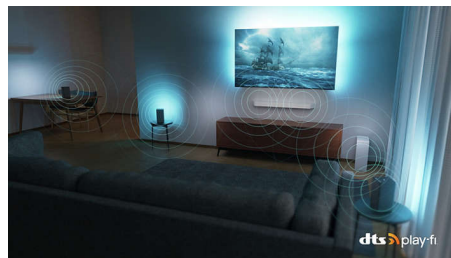

DTS Play-Fi

Dobit ćete odličan, jasan televizijski zvuk odmah po raspakiravanju. Ako želite više,

bežični kućni sustav tvrtke Philips koji ima DTS Play-Fi omogućuje vam povezivanje s kompatibilnim soundbar zvučnicima i bežičnim zvučnicima u kući u roku od nekoliko sekundi. Možete čak i kreirati sustav kućnog kina sa surround zvukom s televizorom kao središnjim zvučnikom.