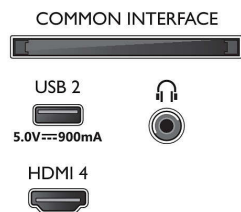

Android TV

- OS: Google TV™

Connections

Side

Bottom

4K Ambilight TV

Ambilight TV od 126 cm (50") P5 picture engine – 120 Hz, Podrška za glavne HDR formate, Google TV™

50PUS8818/12