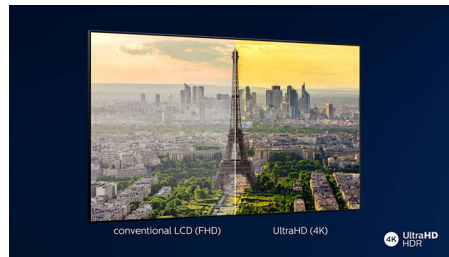

Compatível com HDR10+

O seu televisor Philips está equipado para tirar o máximo partido do formato de vídeo HDR10+. O contraste, as cores e os níveis de brilho são ajustados entre fotogramas. Quer veja uma série imperdível ou um novo êxito de bilheteira, as sombras vão ser mais profundas. As superfícies claras vão brilhar. As cores vão ser mais realistas.