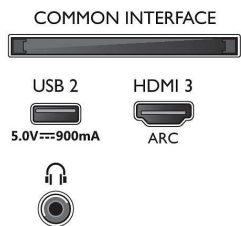

Aplicações multimédia

- Formatos de reprodução de vídeo: Recipientes: AVI, MKV, H264/MPEG-4 AVC, MPEG-1, MPEG-2, MPEG-4, WMV9/VC1, HEVC (H.265), VP9
- Formatos de reprodução de música: AAC, MP3, WAV, WMA (v2 a v9.2), WMA-PRO (v9 e v10)
- Formatos de legendas suportados: .SMI, .SRT, .SUB, .TXT, .ASS, .SSA
- Formatos de reprodução de imagens: JPEG, BMP, GIF, PNG, Fotografia 360, HEIF

Processamento

- Potência de processamento: Quad Core

Som

- Potência de saída (RMS): 20 W
- Configuração dos altifalantes: 2 colunas de gama total de 10 W
- Melhoramento do som: Equalizador de 5 bandas, Som com IA, Diálogo nítido, Dolby Atmos, Nivelador de volume Dolby, Modo noturno, Nivelador Automático do Volume, Melhoramento de graves, Melhoramento de graves Dolby

Conetividade

- Número de ligações HDMI: 3

Connections

Side