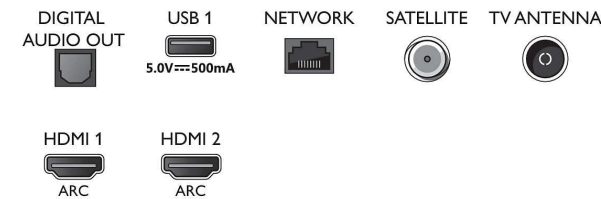

Especificações

2 colunas frequências médias e altas 10 W, subwoofer 30 W

- Rácio de visualização: 16:9
- Tamanho do ecrã na diagonal (pol.): 43 polegada
- Tamanho do ecrã na diagonal (métrico): 108 cm
- Visor: LED 4K Ultra HD
- Resolução do painel: 3840x2160
- Motor de imagem: P5 Perfect Picture Engine
- Melhoramento de imagem: Micro Dimming, Ultra Resolution, Dolby Vision, HDR10+, HLG (Hybrid Log Gamma), 1500 ppi
- Tamanho do ecrã na diagonal (pol.): 43 polegadas

Resolução suportada do ecrã

- Entradas para computador em todos os HDMI: até 4K UHD 3840 x 2160 a 60 Hz, HDR suportado, HDR10/ HLG
- Entradas de vídeo em todos os HDMI: até 4K UHD 3840 x 2160 a 60 Hz, Compatível com HDR, HDR10/HLG (Hybrid Log Gamma), HDR10+/Dolby Vision

Sintonizador/receção/transmissão

- Televisão Digital: DVB-T/T2/T2-HD/C/S/S2
- Reprodução de vídeo: PAL, SECAM
- Suporte de MPEG: MPEG2, MPEG4

- Guia de programação*: Guia de programação eletrónico, 8 dias
- Indicação da força do sinal
- Teletexto: 1000 páginas de Hipertexto
- Suporte de HEVC

Funcionalidades da Smart TV

- Interação com utilizador: SimplyShare, Espelhamento de ecrã
- Televisor interativo: HbbTV
- Aplicações da Smart TV*: Lojas de vídeo online, Navegador de Internet aberto, TV on Demand, YouTube, Netflix TV
- Facilidade de Instalação: Detecção automática de dispositivos Philips, Assistente de instalação de rede, Assistente de definições
- Fácil de utilizar: Botão de menu inteligente completo, Manual do utilizador no ecrã
- Firmware atualizável: Assistente atual. automática firmware, Firmware atualizável através de USB, Atualização de firmware online
- Ajustes de Formato do Ecrã: Avançado - Deslocar, Básico - Preencher ecrã, Ajustar ao ecrã, Zoom, esticar, Panorâmico

Aplicações multimédia