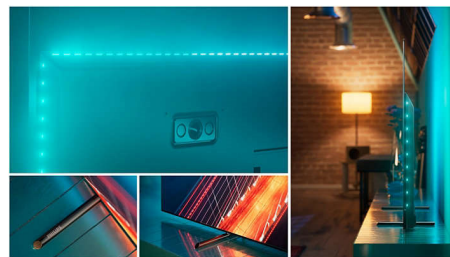

Κορυφαία σχεδίαση

Η οθόνη σχεδόν χωρίς πλαίσιο που μοιάζει σαν να επιπλέει πάνω στα λεπτά πόδια από σατινέ χρώμιο χαρίζει σε αυτήν την τηλεόραση πραγματική αίσθηση στυλ. Στη συσκευασία μας χρησιμοποιείται ανακυκλωμένο χαρτόνι με πιστοποίηση FSC και στα εκτυπωμένα υλικά μας ανακυκλωμένο χαρτί.