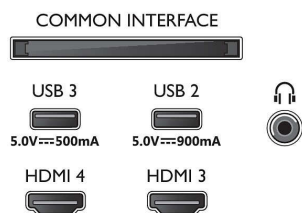

Προδιαγραφές

Ambilight

- Χαρακτηριστικά Ambilight: Ανάλογα με το χρώμα του τοίχου, Λειτουργία Lounge, Λειτουργία παιχνιδιού, Ambilight για μουσική, AmbiWakeup, AmbiSleep, λειτουργεί με ασύρματα οικιακά ηχεία Philips, Κινούμενη εικόνα εκκίνησης Ambilight
- Έκδοση Ambilight: 3 πλευρών

Εικόνα/Οθόνη

- Μήκος διαγωνίου οθόνης (μετρικό): 121 εκ.
- Οθόνη: 4K Ultra HD OLED
- Ανάλυση οθόνης: 3840 x 2160

- Εγγενής ρυθμός ανανέωσης: 120 Hz
- Picture Engine: P5 AI Perfect Picture Engine
- Βελτίωση εικόνας: Ευρύ χρωματικό φάσμα 97% DCI/P3, Perfect Natural Motion, Micro Dimming Perfect, Dolby Vision, Έξυπνη λειτουργία PQ, CalMAN Ready, HDR10+ Adaptive, Λειτουργία σκινοθέτη, HLG (Hybrid Log Gamma)
- Μήκος διαγωνίου οθόνης (ίντσες): 48

Ανάλυση οθόνης εισόδου

- Ανάλυση-Ρυθμός ανανέωσης: 576p-50Hz, 640x480-60Hz, 720p-50Hz,60Hz, 1920x1080p-

24Hz,25Hz,30Hz,50Hz, 60Hz,100Hz,120Hz., 2560x1440-60Hz,120Hz, 3840x2160p-24Hz,25Hz,30Hz,50Hz, , 60Hz, 100Hz, 120Hz.

Δέκτης/Λήψη/Μετάδοση

- Ψηφιακή τηλεόραση: DVB-T/T2/T2-HD/C/S/S2
- Οδηγός τηλεοπτικού προγράμματος*: Electronic Program Guide 8 ημερών
- Ένδειξη ισχύος σήματος
- Teletext: Hypertext 1000 σελίδων
- Υποστήριξη HEVC

Connections

Side