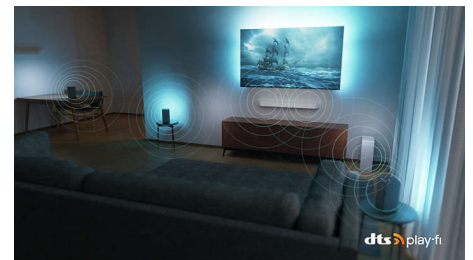

DTS Play-Fi

Απολαμβάνετε εξαιρετικό, καθαρό ήχο τηλεόρασης, χωρίς καμία ρύθμιση. Αν θέλετε περισσότερα, το ασύρματο οικιακό σύστημα Philips με τεχνολογία DTS Play-Fi σας επιτρέπει να συνδέσετε σε συμβατά soundbar και ασύρματα ηχεία στο στίπ σας σε δευτερόλεπτα. Μπορείτε ακόμη και να δημιουργήσετε ένα σύστημα ήχου Surround home cinema χρησιμοποιώντας την τηλεόρασή σας ως κεντρικό ηχείο.