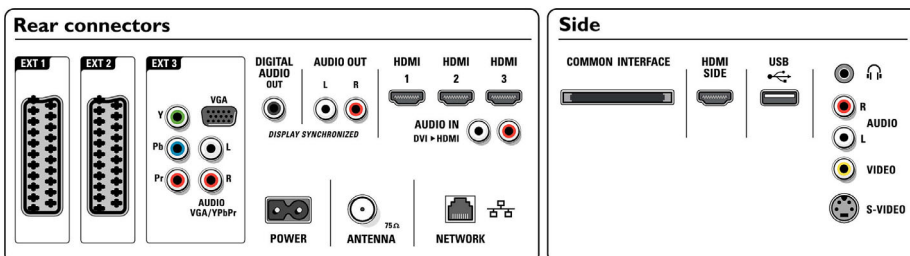

Högtalare

- Inbyggda högtalare: 2
- Högtalartyper: 2 integrerade subwoofers, Dome tweeter

Anslutningar

- EasyLink (HDMI-CEC): Uppspelning med en knapptryckning, Ljudkontroll för systemet, System-standby
- Främre anslutningar/sidoanslutningar: HDMI v1.3, S-videoringång, CVBS-ingång, Audio L+R-ingång, Hörlur ut, USB
- Ext 1-SCART: Ljud v/h, CVBS-ingång, RGB
- Ext 2 SCART: Ljud v/h, CVBS-ingång, RGB
- Andra anslutningar: Analog ljudutgång vänster/

- höger, S/PDIF-utgång (koaxial), Common Interface
- Datornätverkslänk: DLNA 1.0-certifierad
- Ext 3: YPbPr, Audio L+R-ingång, VGA PC-ingång
- Ext 4: HDMI v1.3
- Ext 5: HDMI v1.3
- Ext 6: HDMI v1.3

Effekt

- Nätsström: AC 220-240 V +/- 10 %
- Omgivningstemperatur: 5 °C till 35 °C
- Strömförbrukning: 328 W
- Strömförbrukning i standby-läge: 0,15 W

Tillbehör

- Tillbehör som medföljer: koaxialkabel för antenn, Nätkabel, Snabbstartguide, Bruksanvisning, Garanticertifikat, Fjärrkontroll, Batterier för fjärrkontrollen

Mått

- Bredd: 1300 mm
- Höjd: 803 mm
- Djup: 128 mm
- Produktvikt: 40,6 kg
- Höjd (med stativ): 875 mm
- Djup (med stativ): 325 mm
- Produktvikt (+stativ): 50,2 kg
- Lådbredd: 1422 mm
- Lådhöjd: 1139 mm
- Låddjup: 375 mm
- Vikt inkl. förpackning: 61,4 kg
- Kompatibel med väggfäste: 400 x 400 mm

Publiceringsdatum
2023-07-31

Version: 4.0.10

EAN: 87 12581 36567 7

© 2023 Koninklijke Philips N.V.
Med ensamrätt.

Specifikationerna kan ändras utan föregående meddelande. Alla varumärken tillhör Koninklijke Philips N.V. eller sina respektive ägare.

www.philips.com