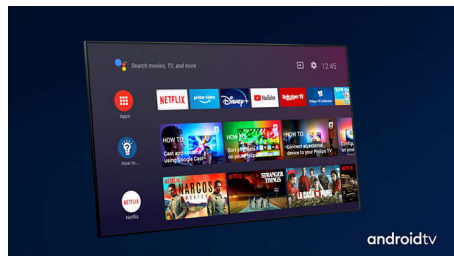

Android TV LED HD
98 cm (39") Som Dolby Atmos, Android TV

Destques

Televisor LED

Deslumbre-se com tudo o que vê com um televisor Philips LED HD. O motor de processamento do televisor otimiza a qualidade da imagem para proporcionar imagens nítidas, cores ricas e movimentos suaves. Obtém sempre uma experiência de visualização realista.

Dolby Atmos

Aumente o drama, independentemente do que estiver a ver. Este televisor Philips Android TV é compatível com soundbars compatíveis com

Dolby Atmos, capazes de reproduzir profundidade e altura. Experimentará um som surround tridimensional virtual que flui por cima e à sua volta.

Simplesmente inteligente. Android TV

O seu televisor Philips Android TV fornece-lhe os conteúdos que quer, quando quiser. Pode personalizar o ecrã inicial para apresentar as suas aplicações favoritas, facilitando o início de transmissão de filmes e programas de que gosta. Ou retome do ponto em que parou.

39PHS6707/12

Design

Com a sua moldura preta e pés estreitos, este televisor de 39 polegadas com um aspeto elegante tem um sentido de estilo distinto. Quer pretenda que se destaque na cozinha ou que se adapte no quarto, é perfeito para espaços mais pequenos.

Pixel Plus HD

Motor Pixel Plus HD. Sempre uma imagem nítida.

Controlo de voz com IA

Este televisor Philips Android TV oferece-lhe uma seleção de assistentes de voz! Controle o televisor através de dispositivos domésticos inteligentes compatíveis com o Assistente Google com a sua voz.

Design

Ecrã de 39 polegadas. Moldura preta, pés estreitos.