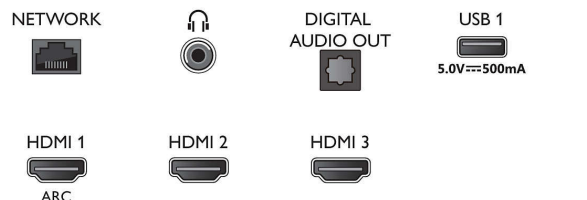

Dimensões

- Largura do conjunto: 890,9 mm
- Altura do conjunto: 517,1 mm
- Profundidade do conjunto: 75,3 mm
- Peso do produto: 5,0 kg
- Largura do conjunto (com suporte): 890.9 mm
- Altura do conjunto (com suporte): 539.6 mm
- Profundidade do conjunto (com suporte): 191.0 mm
- Peso do produto (+suporte): 5.2 kg
- Largura da caixa: 963.0 mm
- Altura da caixa: 607.0 mm
- Profundidade da caixa: 140.0 mm
- Peso incl. embalagem: 7,0 kg
- Largura do suporte: 890.9 mm
- Altura do suporte: 22.5 mm
- Profundidade do suporte: 191.0 mm
- Compatível com suporte de parede: 200 x 200 mm

Connections

Side

Bottom

Data de publicação
2023-08-01

Versão: 3.2.1

EAN: 87 18863 03377 7

© 2023 Koninklijke Philips N.V.
Todos os direitos reservados.

Todas as especificações estão sujeitas a alterações sem aviso prévio. As marcas comerciais são propriedade de Koninklijke Philips N.V. ou dos respectivos detentores.