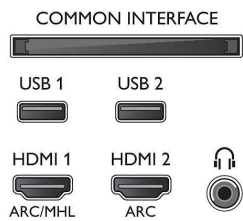

Tunn Android LED-TV med 4K UHD

123 cm (49 tum) Ambilight-TV 2800 Picture Performance Index, HDR premium WCG 90 %, P5 Perfect Picture Engine

Specifikationer

Ambilight

- Funktioner för Ambilight: Inbyggd Ambilight + hue, Ambilight Music, Spelläge, Går att anpassa till väggens färg, Loungeläge
- Ambilight-version: Tresidig

Bild/visning

- Bildförhållande: 16:9
- Diagonal skärmstorlek (tum): 49 tum
- Diagonal skärmstorlek (metrisk): 123 cm
- Display: 4K Ultra HD LED
- Bildförbättring: Ultra Resolution, Micro Dimming

- Pro, brett färgomfång 90 % DCI/P3, HDR Premium
- Skärmapplösning: 3840 x 2160
- Bildmotor: P5 Perfect Picture Engine

Bildskärmsupplösningar som stöds

- Dateringångar på HDMI1/2: Upp till 4K UHD, 3840 x 2160, vid 60 Hz, Stöd för HDR, HDR10/HLG
- Dateringångar på HDMI3/4: Upp till 4K UHD, 3840 x 2160, vid 60 Hz
- Videoingångar på HDMI1/2: Upp till 4K UHD, 3840

- x 2160, vid 60 Hz, Stöd för HDR, HDR10/HLG
- Videoingångar på HDMI3/4: Upp till 4K UHD, 3840 x 2160, vid 60 Hz

Mottagare/mottagning/sändning

- Digital-TV: DVB-T/T2/T2-HD/C/S/S2
- Videouppspelning: NTSC, PAL, Secam
- MPEG-stöd: MPEG2, MPEG4
- TV-programguide*: 8-dagars elektronisk programguide
- Signalstyrkeindikering

Connections

Side