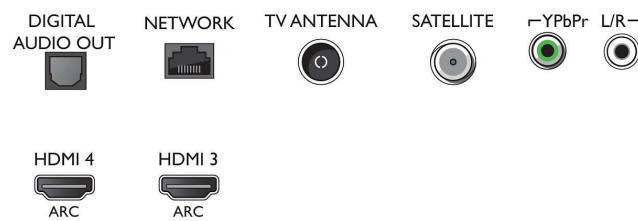

Bildskärmsupplösningar som stöds

- Dateringångar på HDMI1/2: Upp till 4K UHD, 3840 x 2160, vid 60 Hz, Stöd för HDR, HDR10/HLG
- Dateringångar på HDMI3/4: Upp till 4K UHD, 3840 x 2160, vid 60 Hz
- Videoingångar på HDMI1/2: Upp till 4K UHD, 3840

- x 2160, vid 60 Hz, Stöd för HDR, HDR10/HLG
- Videoingångar på HDMI3/4: Upp till 4K UHD, 3840 x 2160, vid 60 Hz

Mottagare/mottagning/sändning

- Digital-TV: DVB-T/T2/T2-HD/C/S/S2
- Videouppspelning: NTSC, PAL, Secam
- MPEG-stöd: MPEG2, MPEG4
- TV-programguide*: 8-dagars elektronisk programguide
- Signalstyrkeindikering

Connections

Side

Bottom

Tunn Android LED-TV med 4K UHD

123 cm (49 tum) Ambilight-TV 2800 Picture Performance Index, HDR premium WCG 90 %, P5 Perfect Picture Engine

Specifikationer

- Text-TV: 1000 sidor hypertext
- HEVC-stöd