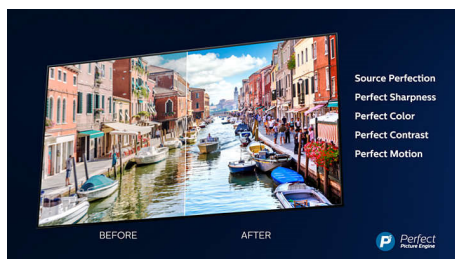

Tunn Android LED-TV med 4K UHD

123 cm (49 tum) Ambilight-TV 2800 Picture Performance Index, HDR premium WCG 90 %, P5 Perfect Picture Engine

Funktioner

Ultratunn minimalistisk ram

Ultratunn minimalistisk ram med borstad aluminium.

IPS Nano Color

För allt från filmkvällen till den viktiga matchen eller spel, IPS Nano-tekniken ger levande färger och en vid visningsvinkel. Enhetliga, nanometerstora partiklar absorberar överflödigt ljus som skapas av skärmen. Rött är rött, grönt gräs ser grönt ut och blått är alltid blått. Även om du är vänd mot TV:n i en vinkel på upp till 60 grader.

P5 Perfect Picture Engine

Philips P5 Perfect Picture Engine ger en bild som är lika briljant som innehållet på TV:n. Detaljerna har mer djup. Du får livfulla färger och hudtonerna blir mer naturliga. Kontrasten är så tydlig att du känner alla detaljer. Rörelser blir dessutom så jämna att du aldrig tappar bort bollen, hur snabbt spelet än är.