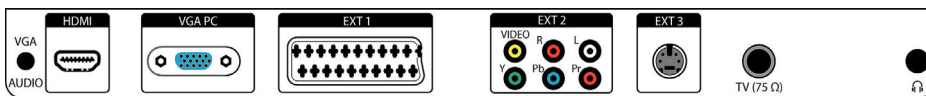

Dátum vydania
2023-08-01

Verzia: 2.0.13

EAN: 87 12581 37660 4

© 2023 Koninklijke Philips N.V.
Všetky práva vyhradené.

Autor si vyhradzuje právo zmeny špecifikácií bez oznámenia. Ochranné známky sú majetkom Koninklijke Philips N.V. alebo ich príslušných vlastníkov.

www.philips.com