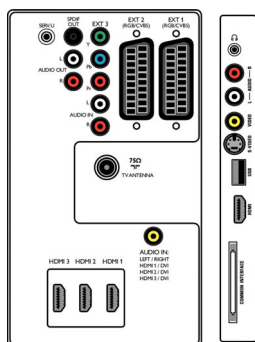

Tuner/Prijem/Vysielanie

- Vstup antény: 75 ohmový koaxiálny (IEC75)
- Pásmo tunera: Hyperband, S-kanál, UHF, VHF
- TV systém: PAL I, PAL B/G, PAL D/K, SECAM B/G, SECAM D/K, SECAM L/L', DVB COFDM 2K/8K
- Digitálna TV: Pozemné vysielanie DVB *
- Prehrávanie videa: NTSC, SECAM, PAL
- Displej tuneru: oscilátor PLL

Multimediálne aplikácie

- Multimediálne pripojenia: USB
- Formáty prehrávania: MP3, Súbory prezentácie

(.alb), Statické obrázky JPEG

Vybavenie a vlastnosti

- Detský zámok: Detský zámok + Rodičovská kontrola
- Jednoduchá inštalácia: Automatické pomenovanie programov, Automatická inštalácia kanálov, Automatický systém ladenia, Autom. uloženie, Jemné ladenie, Digitálne ladenie PLL, Plug & Play
- Jednoduché používanie: 4 zoznamy obľúbených položiek, Automatické vyrovnávanie hlasitosti, Hlasitosť Delta na každú predvoľbu, Grafické užívateľské rozhranie, Ponuka na obrazovke, Zoznam programov, Sprievodca nastavením, Bočné ovládanie
- Hodiny: Časovač vypnutia, Budík
- Prispôbenia formátu obrazovky: 4:3, Automatický formát, Šírka filmu 14:9, Šírka filmu 16:9, Zväčšenie titulkov, Super zoom, Širokouhlá obrazovka
- elektronický sprievodca programom: Súčasné + ďalšie EPG
- Diaľkové ovládanie: TV
- Typ diaľkového ovládača: RCPF03E08B
- Teletext: 1 200-stránkový Hypertext