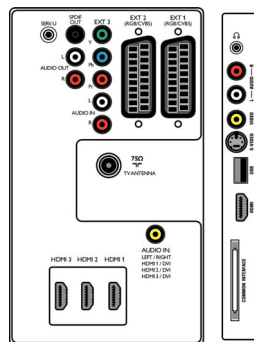

Sintonizzatore/Ricezione/Trasmissione

- Ingresso antenna: Coassiale da 75 Ohm (IEC75)
- Bande sintonizzatore: iperbanda, S-Channel, UHF, VHF
- sistema TV: PAL I, PAL B/G, PAL D/K, SECAM B/G, SECAM D/K, SECAM L/L', DVB COFDM 2 K/8 K
- TV digitale: DVB terrestre *
- Riproduzione video: NTSC, SECAM, PAL
- Display sintonizzatore: PLL

Applicazioni multimediali

- Collegamenti multimediali: USB
- Formati di riproduzione: MP3, File Slideshow (.alb), Fermo immagine JPEG

Funzioni utili

- Protezione per i bambini: Child Lock+Controllo genitori
- Facilità di installazione: Denominazione automatica programmi, Installazione canali autom. (ACI), Sistema sintonizzazione automatico (ATS), Autostore, Sintonia fine, Sintonia digitale PLL, Plug & Play
- Facilità d'uso: 4 elenchi preferiti, Regolazione automatica volume (AVL), Delta volume per preimpostazione, Interfaccia grafica utente, OSD (On Screen Display), Elenco programmi, Assistente per le impostazioni, Controlli laterali
- Orologio: Spegnimento automatico, Orologio sveglia
- Regolazioni formato schermo: 4:3, Auto Format, Espansione filmato 14:9, Espansione filmato 16:9, Zoom sottotitoli, Super Zoom, Widescreen
- Guida elettronica ai programmi: EPG corrente + successiva