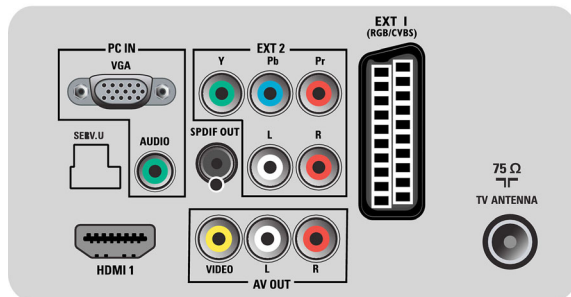

Multimedijos programos

- Multimedijos jungtys: USB
- Atkūrimo formatai: MP3, JPEG stop kadrai

Patogumas

- Vaikų apsauga: Užrakinimas nuo vaikų+tėvų

kontrolė

- Lengvas įdiegimas: Automatinio programavimo pavadinimas, Automatinis kanalų diegimas (ACI), Automatinė suderinimo sistema (ATS), Automatinis įsiminimas, Tikslus suderinimas, Skaitmeninis PLL suderinimas, Supaprastintas diegimas
- Lengva naudoti: Automatinis garsumo lygio reguliavimas (AVL), Grafinė vartotojo sąsaja, Tekstas ekrane, Nustatymų vedlys, Šoniniai valdikliai
- Laikrodis: Išsijungimo laikmatis, Žadintuvas, Pažadavimo laikmatis
- Prisijungimo pagerinimas: Paprastas susiejimas
- Ekranas formato nustatymai: 4:3, Automatinis formatai, Filmo padidinimas 14:9, Filmo padidinimas 16:9, Subtitrų padidinimas, Ypatingas padidinimas, Plačiaekranis
- Elektroninis programų gidas: Dabar + kitas EPG, 8 dienų elektroninis programų gidas*
- Nuotolinis valdymas: Televizorius
- Nuotolinio valdymo pulto tipas: RCPF01E09B
- Teletekstas: 1000 puslapių hipertekstas
- Vaizdas vaizde: Teletekstas, dvigubas ekranas
- Teleteksto paryškėjimas: Greitasis tekstas,

Rear connectors

Side

Specifikacijos

Programos informacijos eilutė

- Sumanusis režimas: Žaidimas, Filmas, Asmeninis, Energijos taupymas, Įprastas, Raiškus

Garsas

- Išvesties galia (RMS): 2 x 5 W
- Garso sistema: „Nicam“ stereofoninis garsas
- Garsumo gerinimas: „Auto Volume“ lygintojas, „Incredible Surround“, Sumanusis garsas