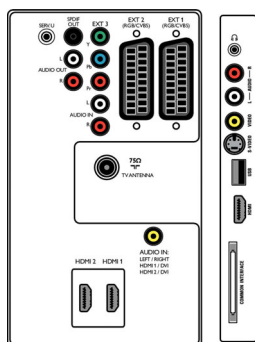

Applicazioni multimediali

- Collegamenti multimediali: USB
- Formati di riproduzione: MP3, File Slideshow (.alb), Fermo immagine JPEG

Funzioni utili

- Protezione per i bambini: Child Lock+Controllo genitori
- Facilità di installazione: Denominazione automatica programmi, Installazione canali autom. (ACI), Sistema sintonizzazione automatico (ATS), Autostore, Sintonia fine, Sintonia digitale PLL, Plug & Play

- Facilità d'uso: 4 elenchi preferiti, Regolazione automatica volume (AVL), Delta volume per preimpostazione, Interfaccia grafica utente, OSD (On Screen Display), Elenco programmi, Assistente per le impostazioni, Controlli laterali
- Orologio: Spegnimento automatico, Orologio sveglia
- Regolazioni formato schermo: 4:3, Auto Format, Espansione filmato 14:9, Espansione filmato 16:9, Zoom sottotitoli, Super Zoom, Widescreen
- Guida elettronica ai programmi: EPG corrente + successiva, EPG 8 giorni
- Telecomando: TV
- Tipo di telecomando: RCPF05E08B
- Televideo: 1000 pagine Hypertext
- Picture in Picture: Text Dual Screen
- Televideo migliorato: 4 pagine preferite, Riga informazione programma
- Modalità intelligente: Film, Standard, Vivace

Audio

- Equalizzatore: 5 bande
- Potenza in uscita (RMS): 2 x 15 W
- Sistema audio: Nicam Stereo, Virtual Dolby Digital,