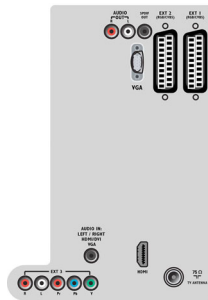

Applications multimédias

- Connexions multimédias: USB
- Formats de lecture: MP3, LPCM, Photos JPEG, MPEG-1, MPEG-2, H.264/MPEG-4 AVC

Pratique

- Contrôle parental: Verrouillage parental/contrôle parental
- Installation facile: Dénomination automatique des programmes, Installation auto. des chaînes (ACI),

- Système de syntonisation auto (ATS), Mémorisation automatique, Réglage avec précision, Réglage numérique PLL, Plug-and-play
- Facilité d'utilisation: Auto Volume Leveller (AVL), Delta Volume par présélection, Liste des programmes, Assistant de réglages, Touche Home (Accueil) unique, Sélection des programmes préférés
- Horloge: Arrêt programmé
- Amélioration de la connexion: Easy Link
- Réglages du format d'écran: Réglage automatique du format, Extension 16/9, Super zoom, Écran large
- Guide électronique de programmes: EPG « Now & Next », Guide électronique de programmes 8 j.*
- Télécommande: Téléviseur
- Type de télécommande: RCPF02E09W
- Télétexte: Smart Text 1 000 pages
- Mode intelligent: Jeu, Cinéma, Personnel, Standard, Vivant

Son

- Puissance de sortie (RMS): 2 x 5 W
- Système audio: Stéréo Nicam
- Amélioration du son: Incredible Surround, Réglage

Rear connectors