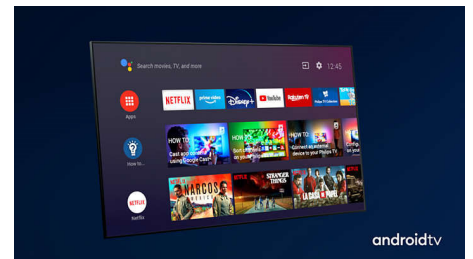

Android TV.

Personaliseer uw Philips Android TV. Als u deze week alleen maar Amazon en YouTube wilt kijken en volgende week Videoland en Netflix is dat geen probleem. Met de duidelijke, gebruiksvriendelijke interface staat uw favoriete content centraal. Kijk de meest actuele series verder waar u gebleven was of bekijk de nieuwste films.

Krachtige effecten

Heldere dialogen. Krachtige effecten.

Goed gebalanceerde audio

Goed gebalanceerde audio uit luidsprekers met volledig bereik.

Slank ontwerp

Slank design. Dunne metalen rand en metalen draaivoet