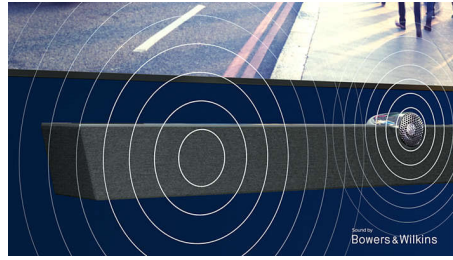

Geluid van Bowers & Wilkins

Een beeld dat zo levensecht is, vraagt om levensecht geluid. Het exclusieve luidsprekerdesign van de legendarische audio-ingenieurs Bowers & Wilkins levert ongekend levensechte prestaties. Een geïntegreerde subwoofer, tweeters en drivers met volledig bereik produceren diepe, goed gedefinieerde bastonen, scherpe dialogen en kristalheldere hoge frequenties. Zelfs bij een laag volume.

Kvadrat-luidsprekerstof

Zulk perfect geluid moet zonder obstakels gehoord worden. De geluidsoptelling van deze Philips TV is bedekt met een premium luidsprekerstof die is gemaakt door de hoogwaardige fabrikant Kvadrat. Dit prachtige materiaal van wolmix laat de akoestiek intact en laat elke tinteling uit de speaker vrijelijk de kamer in vloeien.