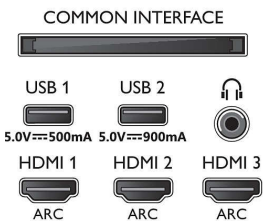

Android TV

- Besturingssysteem: Android TV™ 9 (Pie)
- Vooraf geïnstalleerde apps: Google Play Movies*, Google Play Music*, Google Search, YouTube
- Geheugen (flash): 16 GB*

Smart TV-functies

- Gebruikersinteractie: SimplyShare
- Interactieve TV: HbbTV
- Programmeren: TV pauzeren, Opnemen via USB*
- Gemakkelijk te installeren: Automatische detectie van Philips-apparaten, Apparaataansluitwizard, Netwerkinstallatie wizard, Instellingenwizard
- Gebruiksgemak: Alles-in-één Smart menuknop, Gebruikershandleiding op het scherm

65OLED984/12

- Firmware-upgrade mogelijk: Auto-upgradewizard voor firmware, Firmware te upgraden via USB, Onlinefirmware-upgrade
- Aanpassingen van beeldformaat: Standaard - Schermvullend, Aanpassen aan scherm, Geavanceerd - Shift, Zoomen, uitrekken, Breedbeeld
- Philips TV Remote-app*: Apps, Zenders, Controle, TV-gids, Video on demand
- Afstandsbediening: met toetsenbord, met spraak

Multimediatoepassingen

- Videoweergaveformaten: Containers: AVI, MKV, H264/MPEG-4 AVC, MPEG-1, MPEG-2, MPEG-4, WMV9/VC1, VP9, HEVC (H.265)
- Muziekweergaveformaten: AAC, MP3, WAV, WMA (versie 2 tot versie 9.2), WMA-PRO (v9 en v10)
- Ondersteunde ondertitelindelingen: .SRT, .SUB, .TXT, .SMI
- Beeldweergaveformaten: JPEG, BMP, GIF, PNG, 360 foto, HEIF

Bezig met verwerken

- Verwerkingskracht: Quad Core

Connections

Side