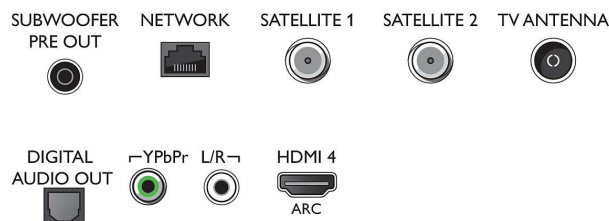

4K UHD Android TV met Bowers&Wilkins-geluid

Geluid van Bowers & Wilkins Vierzijdig Ambilight, P5 Perfect Picture Engine, Android TV / AI-spraakbediening

Specificaties

Ambilight

- Ambilight-functies: Geïntegreerde Ambilight en Hue, Ambilight Music, Gamemodus, Past zich aan de muurkleur aan, Lounge-modus
- Ambilight-versie: Vierzijdig

Beeld/scherm

- Beeldformaat: 16:9
- Schermdiagonaal (inch): 65 inch
- Schermdiagonaal (centimeters): 164 cm
- Display: 4K Ultra HD OLED
- Schermresolutie: 3840 x 2160
- Beeldengine: P5 Pro Perfect Picture Engine
- Beeldverbetering: Ultra-resolutie, Micro Dimming Perfect, Breed kleurengamma 99% DCI/P3, 5100 PPI, Dolby Vision, HDR10+, Perfect Natural Motion

Ondersteunde beeldschermresolutie

- Computeringangen op alle HDMI: tot 4K UHD 3840 x 2160 bij 60 Hz, HDR ondersteund, HDR10+/HLG
- Video-ingangen op alle HDMI: tot 4K UHD 3840 x 2160 bij 60Hz, HDR ondersteund, HDR10+/HLG (Hybrid Log Gamma), HDR10+/Dolby Vision

Tuner/ontvangst/transmissie

- Twin Tuner
- Digitale TV: DVB-T/T2/T2-HD/C/S/S2
- Videoweergave: NTSC, PAL, SECAM
- MPEG-ondersteuning: MPEG2, MPEG4
- TV-programmagids*: Elektronische programmagids voor 8 dagen
- Signaalsterkte-indicator
- Teletext: 1000 pagina's Hypertext
- HEVC-ondersteuning

Android TV

- Besturingssysteem: Android TV™ 9 (Pie)
- Vooraf geïnstalleerde apps: Google Play Movies*, Google Play Music*, Google Search, YouTube
- Geheugen (flash): 16 GB*

Smart TV-functies