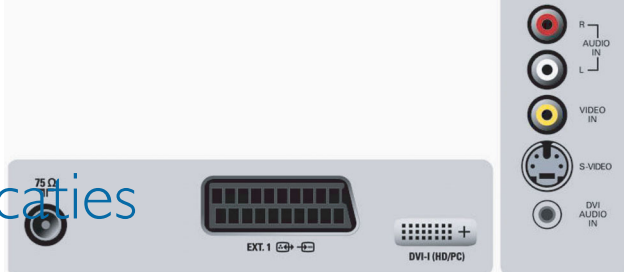

Flat TV
38 cm (15") LCD

Specificaties

15PF4121/01

Beeld/scherm

- Beeldformaat: 4:3
- Schermdiagonaal (inch): 15 inch
- Schermdiagonaal (centimeters): 38 cm
- Kleur van de behuizing: Zilver / zwart
- Schermresolutie: 1024 x 768p
- Helderheid: 450 cd/m²
- Contrastverhouding (normaal): 500:1
- Beeldverbetering: Crystal Clear, Progressive Scan, Instelbare scherpte, Instelbare kleurtemperatuur, 2D-combfilter, Contrast Plus
- Schermtype: LCD XGA Active Matrix TFT
- Responstijd (normaal): 16 ms
- Kijkhoek (horizontaal): 130 graad
- Kijkhoek (verticaal): 100 graad
- Schermverbetering: Scherm met anti-reflectiecoating

Ondersteunde beeldschermresolutie

- Computerformaten: 640 x 480, 60, 67, 72, 75 Hz, 720 x 400, 70 Hz, 800 x 600, 56, 60, 72, 75 Hz, 832 x 624, 75 Hz, 1024 x 768, 60, 70, 75 Hz
- Videoformaten: 640 x 480i - 1Fh, 640 x 480p - 2Fh, 720 x 576i - 1Fh, 720 x 576p - 2Fh, 1280 x 720p - 3Fh, 1920 x 1080i - 2Fh

Tuner/ontvangst/transmissie

- Antenne-ingang: 75 ohm coaxiaal (IEC75)
- Tunerbereik: Hyperband, S-kanaal, UHF, VHF
- Televisiesysteem: PAL, PAL B/G, PAL D/K, PAL I, SECAM, SECAM B/G, SECAM D/K, SECAM L/L'
- Aantal voorkeurzenders: 100
- Videoweergave: NTSC, PAL, SECAM
- Tunerweergave: PLL

Comfort

- Gemakkelijk te installeren: Automatische programmanamen, Automatische zenderinstelling, Automatisch tuningsysteem (ATS), Automatisch opslaan, Fijnafstemming, PLL digitaal afstemmen, Plug & Play, Programmanaam, Sorteren
- Gebruiksgemak: Automatische volumeregelaar (AVL), Bediening via menu's, Weergave op het scherm, Programmalijs, Smart Picture, Smart Sound
- Klok: Sleptimer
- Aanpassingen van beeldformaat: Compressie 16:9, 4:3, Verbreed 4:3
- Afstandsbediening: TV
- Type afstandsbediening: RCFE05ZAU00
- Teletekst: Smart Text-geheugen voor 10 pagina's
- Teletekstverbeteringen: 4 favoriete pagina's, Programma-informatieregel

Geluid

- Equalizer: 5-band
- Uitgangsvermogen (RMS): 2 x 2 W
- Geluidssysteem: Mono, Nicam Stereo, Dolby® Virtual Surround
- Geluidsverbetering: Dynamic Bass Enhancement

Connectiviteit

- Aantal SCARTS: 1
- Aansluitingen aan de voor- en zijkant: Audio in, CVBS in, Hoofdtelefoonuitgang, S-Video in
- Ext. 1 scart: Audio L/R, CVBS in/uit, RGB
- Andere aansluitingen: IEC75-antenne, PC-audio-ingang, DVI-I

Vermogen

- Stroomvoorziening: 90 - 240 AC
- Omgevingstemperatuur: 5 tot 40 °C
- Energieverbruik: 42 W
- Stroomverbruik in stand-bystand: 1,5 W

Publicatiedatum
2023-08-01

Versie: 2.0.12

EAN: 87 10895 94331 4

© 2023 Koninklijke Philips N.V.
Alle rechten voorbehouden.

Specificaties kunnen zonder voorafgaande kennisgeving worden gewijzigd. Handelsmerken zijn het eigendom van Koninklijke Philips N.V. en hun respectieve eigenaren.

www.philips.com