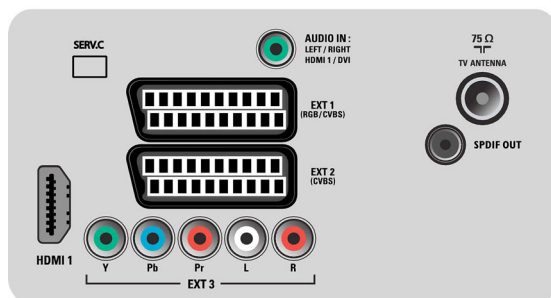

Комфорт

- Защита от детей: Блок. от детей и ограничение на просмотр
- Легкость установки: Автонаименование программ, Автоматическая установка каналов

- (ACI), Система автоматической настройки (ATS), Автосохранение, Точная настройка, Цифровая настройка PLL, Подключение Plug & Play
- Удобство использования: Автоограничение громкости (AVL), Графический интерфейс пользователя, Вывод на экран, Список программ, Управление на боковой панели
- Часы: Таймер отключения, Будильник, Таймер автоматического включения
- Возможности подключения: Easy link
- Регулировка формата экрана: 4:3, Автоформатирование, Расширение формата 14:9, Расширение формата 16:9, Увеличение субтитров, Режим Super Zoom, Широкий экран
- Пульт ДУ: Телевизоры
- Тип пульта ДУ: RCPF01E09
- Телетекст: 1000-страничный гипертекст
- Возможности подключения: Fast text (Быстрый текст), Строка с информацией о программе
- Режим Smart: Игра, Фильм, Индивидуальный, Энергосбережение, Стандартный, Яркий

Звук

- Выходная мощность (среднеквадр.): 2 x 10 Вт

Rear connectors

Side

Характеристики

- Звуковая система: Nisam Stereo
- Улучшение звука: Автоматическая регулировка громкости, Incredible Surround, Функция Smart Sound