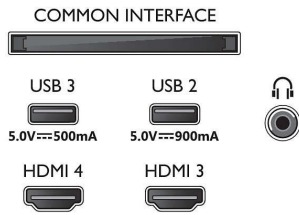

4K Ambilight-TV

164 cm (65") Ambilight-TV P5 AI perfect picture engine, Dolby Atmos-lyd, Google TV™

65OLED848/12

Spesifikasjoner

Ambilight

- Ambilight-funksjoner: Tilpasser seg fargene på veggen, Lounge-modus, Spillmodus, Musikk med Ambilight, AmbiWakeUp, AmbiSleep, fungerer med trådløse hjemmekinohøytalere fra Philips, Ambilight Bootup Animation
- Ambilight-versjon: neste generasjon 3-sidig

Bilde/skjerm

- Diagonal skjermstørrelse (tommer): 65 tommer
- Diagonal skjermstørrelse (cm): 164 cm

- Skjerm: 4K Ultra HD OLED
- Paneloppløsning: 3840 x 2160
- Opprinnelig oppdateringshastighet: 120 Hz
- Bildemotor: P5 AI Perfect Picture Engine
- Bildeforbedring: Perfect Natural Motion, Micro Dimming Perfect, Høy fargegamut 99% DCI/P3, Dolby Vision, HLG (Hybrid Log Gamma), PQ-modus for AI, CalMAN Ready, IMAX Enhanced-modus, HDR10+-adaptiv, Filmmaker mode

Skjermoppløsning

- Oppløsningsoppdateringshastighet: 576p-50 Hz, 640x480-60 Hz, 720p-50 Hz, 60 Hz, 1920 x 1080p-24 Hz, 25 Hz, 30 Hz, 50 Hz, 60 Hz, 100 Hz, 120 Hz., 2560x1440-60 Hz, 120 Hz, 3840 x 2160p-24 Hz, 25 Hz, 30 Hz, 50 Hz, 60 Hz, 100 Hz, 120 Hz.

Tuner/mottak/overføring

- Digital-TV: DVB-T/T2/T2-HD/C/S/S2
- TV-programguide*: 8-dagers elektronisk

Connections

Side