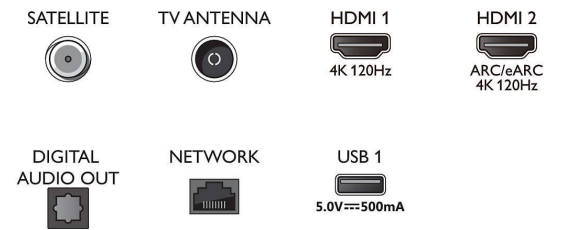

Tuner/mottak/overføring

- Digital-TV: DVB-T/T2/T2-HD/C/S/S2
- TV-programguide*: 8-dagers elektronisk

Connections

Side

Bottom

Spesifikasjoner

- programguide
- Signalstyrkeindikasjon
- Tekst-tv: 1000-siders hypertekst
- Støtter HEVC