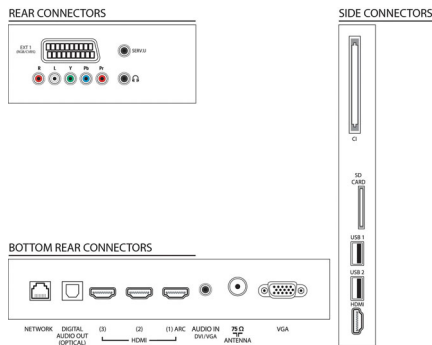

Multimediatoepassingen

- Videoweergaveformaten: Ondersteunde codecs; Containers: AVI, MKV, H264/MPEG-4 AVC, MPEG-1, MPEG-2, MPEG-4, WMV9/VC1
- Muziekweergaveformaten: AAC, MP3, WMA (versie 2 tot versie 9.2)
- Beeldweergaveformaten: JPEG
- Net TV: Inclusief

Comfort

- Gemakkelijk te installeren: Automatische detectie van Philips-apparaten, Zenderinstallatiewizard, Apparaataansluitwizzard, Netwerkinstallatiewizard, Instellingenwizzard
- Gebruiksgemak: Home-knop, Gebruikershandleiding op scherm, Knoppen met aanraakbediening
- PC-netwerkaansluiting: DLNA 1.5-gecertificeerd
- Aanpassingen van beeldformaat: Automatisch opvullen, Automatisch zoomen, Filmformaat 16:9, Superzoom, Niet geschaald, Breedbeeld
- Elektronische programmagids: Elektronische programmagids voor 8 dagen*
- Signaalsterkte-indicator
- Teletekst: 1200 pagina's Hypertext
- Firmware-upgrade mogelijk: Auto-upgradewizard voor firmware, Firmware te upgraden via USB, Onlinefirmware-upgrade

Geluid

- Uitgangsvermogen (RMS): 28 W (2 x 14 W)
- Geluidsverbetering: Automatische volumeregelaar, Kristalhelder geluid, Incredible Surround, Treble-en basregeling

Specificaties

Connectiviteit

- Aantal HDMI-aansluitingen: 4
- HDMI-functies: 3D, Audio Return Channel
- Aantal componentingangen (YPbPr): 1
- EasyLink (HDMI-CEC): Passthrough van afstandsbedieningen, Audiobediening, Stand-by, Via Plug & Play toevoegen aan beginscherm, Automatische aanpassing van de positie van ondertiteling (Philips), Pixel Plus Link (Philips), Afspelen met één druk op de knop
- Aantal scart-aansluitingen (RGB/CVBS): 1
- Aantal USB-aansluitingen: 2
- Draadloze verbinding: Geschikt voor draadloos LAN
- Andere aansluitingen: IEC75-antenne, Common Interface Plus (CI+), Ethernet-LAN RJ-45, SD-kaartsleuf (beeldopslag), Digitale audio-uitgang (optisch), PC-in VGA + audio L/R-in, Hoofdtelefoonuitgang, Serviceaansluiting