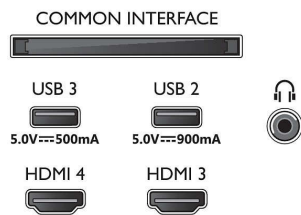

Image/affichage

- Diagonale de l'écran (pouces): 48 pouces
- Diagonale de l'écran (cm): 121 cm

- Afficheur: OLED 4K Ultra HD
- Résolution d'écran: 3840 x 2160
- Fréquence de rafraîchissement natif: 120 Hz
- Processeur d'images: Moteur P5 AI Perfect Picture Engine
- Amélioration de l'image: Perfect Natural Motion, Micro Dimming Perfect, Wide Color Gamut 99 % DCI/P3, Dolby Vision, HLG (Hybrid Log Gamma), Mode QI IA, CalMAN Ready, Mode IMAX amélioré, HDR10+ Adaptive, Mode réalisateur

Tuner/réception/transmission

- TV numérique: DVB-T/T2/T2-HD/C/S/S2
- Guide des programmes de télévision*: Guide

Connections

Side

Bottom

Téléviseur 4K Ambilight

Téléviseur Ambilight 121 cm (48") Moteur P5 AI Perfect Picture Engine, Son Dolby Atmos, Google TV™