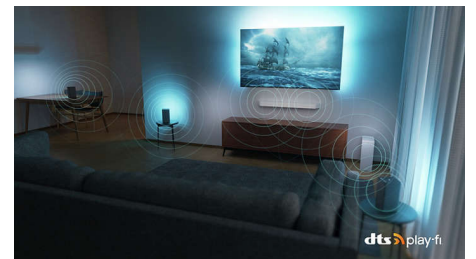

Philips OLED
Téléviseur 4K Ambilight

Téléviseur Ambilight 121 cm
(48")

Moteur
P5 AI Perfect Picture Engine
Son Dolby Atmos
Google TV™

48OLED808

Magnifique sous tous les angles.

Téléviseur 4K Ambilight

Des films aux séries, l'image réaliste et le son ample de ce téléviseur OLED s'associent au halo immersif de l'Ambilight, pour une expérience exceptionnelle. Le boîtier en métal foncé et le design sans cadre apportent une élégance inégalée.

Dolby Vision et Dolby Atmos

Grâce aux technologies Dolby Vision et Dolby Atmos intégrées, vos films, émissions et jeux bénéficient d'une qualité visuelle et sonore incroyable. L'image est fidèle à la vision du réalisateur. Finie, la déception des scènes trop sombres pour comprendre ce qu'il se passe ! Entendez chaque mot clairement. Vivez des effets sonores entièrement immersifs.

HDR pris en charge

Prend en charge tous les principaux formats HDR.

DTS Play-Fi

Le système audio domestique sans fil Philips avec technologie DTS Play-Fi permet une connexion à des barres de son et des enceintes sans fil compatibles dans toute la maison en quelques secondes. Écoutez des films dans la cuisine. Diffusez de la musique dans n'importe quelle pièce. Vous pouvez même créer un système de Home Cinéma en utilisant votre téléviseur Ambilight comme enceinte centrale.

Téléviseur 4K Ambilight

Téléviseur Ambilight 121 cm (48") Moteur P5 AI Perfect Picture Engine, Son Dolby Atmos, Google TV™

48OLED808/12

Caractéristiques

Ambilight

- Fonctions Ambilight: S'adapte à la couleur du mur, Mode lounge, Mode jeu, Musique Ambilight, AmbiWakeUp, AmbiSleep, compatible avec les enceintes domestiques sans fil Philips, Animation de démarrage Ambilight
- Version Ambilight: 3 côtés nouvelle génération