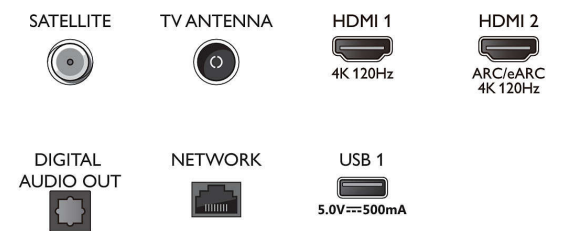

Tuner/réception/transmission

- TV numérique: DVB-T/T2/T2-HD/C/S/S2
- Guide des programmes de télévision*: Guide

Connections

Side

Bottom

Téléviseur 4K Ambilight

Téléviseur Ambilight 121 cm (48") Moteur P5 AI Perfect Picture Engine, Son Dolby Atmos, Google TV™

48OLED808/12

Caractéristiques

- électronique de programmes 8 j.
- Indication de l'intensité du signal
- Télétexte: Hypertexte 1 000 pages
- Compatible HEVC

Android TV

- Système d'exploitation: Google TV™
- Applications intégrées: Google Play Films*, Google Search, YouTube, Netflix, Apple TV, Amazon Prime Video, Disney+, Application Fitness, YouTube Music, Ambilight Aurora
- Taille de la mémoire (flash): 16 Go*
- Cloud de gaming: GeForce NOW