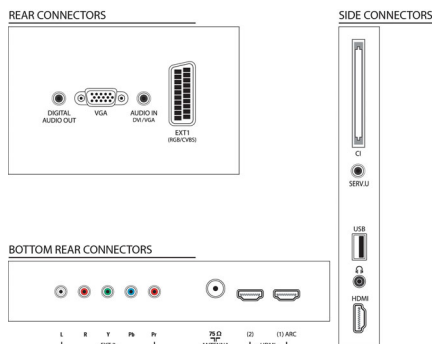

Sunet

- Putere de ieșire (RMS): 20 W (2 x 10 W)
- Îmbunătățirea sunetului: Egalizator automat pentru volum, Sunet clar, Incredible Surround, Control înalte și joase

Conectivitate

- Număr de conexiuni HDMI: 3
- Caracteristici HDMI: Audio Return Channel
- Număr de intrări componente (YPbPr): 1
- EasyLink (HDMI-CEC): Pass-through telecomandă, Control sistem audio, Sistem în standby, Legătură Pixel Plus (Philips), Redare la o singură atingere, Informații sistem (limba pentru meniu)
- Număr de mufe SCART (RGB/CVBS): 1
- Număr de USB-uri: 1
- Alte conexiuni: Antenă IEC75, Interfață comună Plus (CI+), Ieșire audio digitală (coaxială), Intrare PC VGA + Intrare audio S/D, Ieșire căști

Alimentare

- Sursă de alimentare rețea: CA 220-240 V; 50-60 Hz
- Temperatură ambient: între 5 °C și 35 °C
- Consum în standby: $\leq 0,15\text{ W}$
- Clasă de etichetare energetică: A