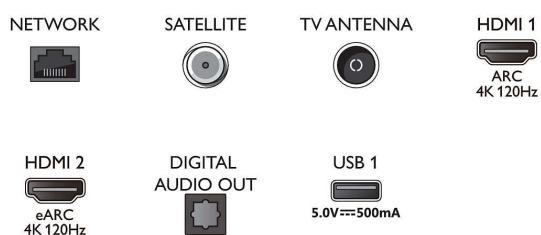

Tuner/ontvangst/transmissie

- Digitale TV: DVB-T/T2/T2-HD/C/S/S2
- TV-programmagids*: Elektronische programmagids voor 8 dagen

Connections

Side

Bottom

Specificaties

- Signaalsterkte-indicator
- Teletekst: 1000 pagina's Hypertext
- HEVC-ondersteuning