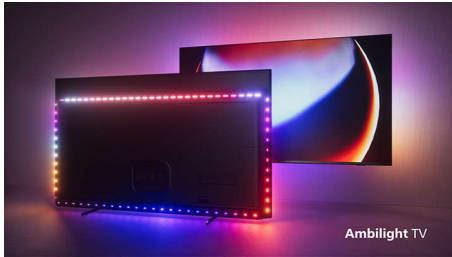

PHILIPS

4K UHD Android TV

P5 AI Perfect Picture Engine Dolby Atmos-geluid, TV met 4-zijdige Ambilight, Android TV van 139 cm (55")

55OLED857/12

Kenmerken

4-zijdig Ambilight

Met Ambilight wordt het kijken naar een Philips OLED-TV nog intenser! LED-lampen rond de rand van de TV lichten op en veranderen van kleur in perfecte overeenstemming met de kleuren van de actie op het scherm of bij de muziek. Het is zo warm en meeslepend dat u zich afvraagt hoe u het zo lang zonder hebt kunnen doen.

Philips OLED-TV

Wilt u de volle kracht van elke scène voelen? Het levensechte beeld van uw Philips OLED-TV ziet er altijd geweldig uit, zelfs als u het onder een hoek bekijkt. Zwart is altijd zwart, nooit grijs, en u ziet elk detail in schaduwen of lichte gebieden. Alle belangrijke HDR-indelingen worden ondersteund, zodat u helemaal opgaat als nooit tevoren.