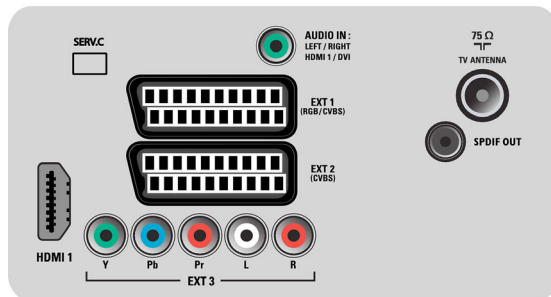

- Antenneinngang: 75 ohm koaksial (IEC75)
- Tunerbånd: Hyperbånd, S-kanal, UHF, VHF
- TV-system: PAL I, PAL B/G, SECAM B/G, SECAM L/L'
- Videoavspilling: NTSC, SECAM, PAL

Anvendelighet

- Barnebeskyttelse: Barnesikring + foreldrekontroll
- Enkel installering: Automatisk programnavngiving, Automatisk kanalinnstilling (ACI), ATS (Automatic Tuning System), Automatisk lagring, Fininnstilling, PLL digital søking, Plug-and-Play
- Enkel i bruk: Automatisk volumutjevning, Grafisk brukergrensesnitt, Visning på skjermen, Programliste, Sidekontroll
- Klokke: Sleep Timer, Vekkerklokke, Vekkerklokke-innstilling

- Tilkoblingsforbedring: Easy link
- Skjermformatjusteringer: 4:3, Autoformat, Movie expand 14:9, Movie expand 16:9, Tekstingszoom, Superzoom, Widescreen
- Fjernkontroll: TV
- Fjernkontrolltype: RCPF01E09B
- Tekst-tv: 1000-siders hypertekst
- Tekst-TV-forbedringer: Rask tekst, Programinformasjonslinje
- Smart modus: Spill, Film, Personlig, Energibesparende, Standard, Levende

Lyd

- Utgangseffekt (RMS): 2 x 10 W
- Lydsystem: Nicam-stereo
- Lydforbedring: Automatisk volumutjevning, Incredible Surround, Smart Sound

Tilkoblingsmuligheter

- Lydutgang – digital: Koaksial (cinch)
- Antall Scart-kontakter: 2
- EasyLink (HDMI-CEC): Ettrykks avspilling, EasyLink, System-standby
- Front-/sidetilkoblinger: HDMI v 1.3, CVBS inn, Audio v/h inn

Rear connectors

Side