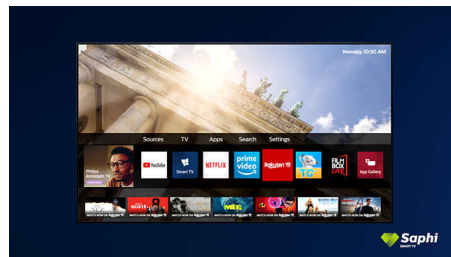

Saphi Smart TV

SAPHI je brz i intuitivan operacijski sustav koji uporabu Smart TV uređaja tvrtke Philips pretvara u pravi užitak. Uživajte u pristupu jasnom izborniku utemeljenom na ikonama jednim gumbom. Brzo se krećite do popularnih Philips Smart TV aplikacija među kojima su YouTube, Netflix i mnoge druge.