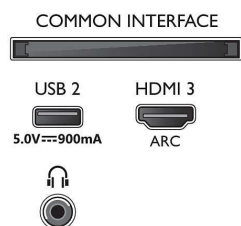

Obrada

- Snaga obrade: Četverojezgreni procesor

Zvuk

- Izlazna snaga (RMS): 20 W
- Konfiguracija zvučnika: 2 zvučnika punog opsega od

Connections

Side

Bottom

Specifikacije

10 W

- Napredne značajke zvuka: A.I. Sound, 5-pojasni ekvilizator, Dolby Atmos, Dolby poboljšanje basova, Dolby ujednačavanje glasnoće, Clear Dialogue, Noćni n. rada

Mogućnost povezivanja

- Broj HDMI veza: 3
- HDMI značajke: Audio Return Channel, 4K
- EasyLink (HDMI-CEC): Slanje komandi s daljinskog upravljača putem mreže, Kontrola zvuka sustava, Stanje pripravnosti sustava, Reprodukcijski jednim dodiranjem
- Broj USB ulaza: 2
- Bežično povezivanje: Wi-Fi 802.11n, 2 x 2 integrirano, Dvostruki pojas
- Ostali priključci: Satelitski priključak, Common Interface Plus (CI+), Digitalni audioizlaz (optički), Ethernet-LAN RJ-45, Izlaz za slušalice, Servisni priključak
- HDCP 2.3: Da, na svim HDMI