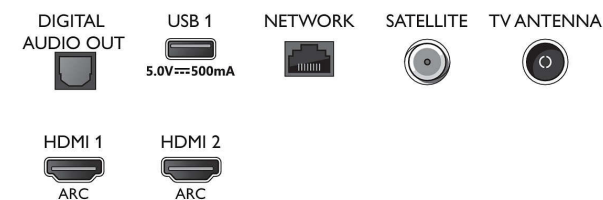

Obrada

- Snaga obrade: Četverojezgreni procesor

Zvuk

- Izlazna snaga (RMS): 20 W
- Konfiguracija zvučnika: 2 zvučnika punog opsega od

Connections

Side

Bottom

Specifikacije

10 W

- Napredne značajke zvuka: A.I. Sound, 5-pojasni ekvilizator, Dolby Atmos, Dolby poboljšanje basova, Dolby ujednačavanje glasnoće, Clear Dialogue, Noćni n. rada

Mogućnost povezivanja

- Broj HDMI veza: 3
- HDMI značajke: Audio Return Channel, 4K
- EasyLink (HDMI-CEC): Slanje komandi s daljinskog upravljača putem mreže, Kontrola zvuka sustava, Stanje pripravnosti sustava, Reprodukcijski jednim dodiranjem
- Broj USB ulaza: 2
- Bežično povezivanje: Wi-Fi 802.11n, 2 x 2 integrirano, Dvostruki pojas
- Ostali priključci: Satelitski priključak, Common Interface Plus (CI+), Digitalni audioizlaz (optički), Ethernet-LAN RJ-45, Izlaz za slušalice, Servisni priključak
- HDCP 2.3: Da, na svim HDMI