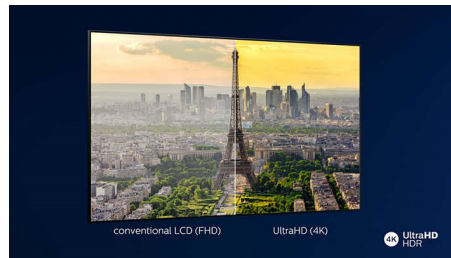

4K UHD HDR

Vaš je Philips 4K UHD televizor kompatibilan sa svim glavnim HDR formatima, uključujući i HDR10+ i Dolby Vision. Bilo da se radi o serijama koje ne smijete propustiti ili najnovijoj video igrici, sjene će biti dublje. Sjajne površine će blještati. Boje će biti kvalitetnije.