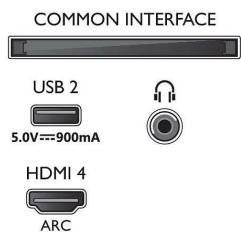

Android TV

- OS: Android TV™ 10 (Q)
- Aplicações pré-instaladas: Google Play Movies*, Google Play Music*, Pesquisa Google, YouTube, Netflix, Vídeo instantâneo Amazon, BBC iplayer, Amazon Prime Video, Disney+, Aplicação de Fitness, Spotify
- Tamanho da memória (Flash): 16GB*

70PUS8506/12

Funcionalidades da Smart TV

- Interação com utilizador: SimplyShare
- Televisor interativo: HbbTV
- Programa: Pausa TV, Gravação USB*
- Facilidade de Instalação: Detecção automática de dispositivos Philips, Assistente de ligação de dispositivos, Assistente de instalação de rede, Assistente de definições
- Fácil de utilizar: Botão de menu inteligente completo, Manual do utilizador no ecrã
- Firmware atualizável: Assistente atual. automática firmware, Firmware atualizável através de USB, Atualização de firmware online, Transferência de FW em segundo plano
- Ajustes de Formato do Ecrã: Básico - Preencher ecrã, Ajustar ao ecrã. Avançado - Deslocar, Zoom, esticar, Panorâmico
- Telecomando: com voz
- Assistente de voz*: Google Assistant incorporado, Telecomando com microfone., Compatível com a Alexa

Aplicações multimédia

- Formatos de reprodução de vídeo: Recipientes: AVI, MKV, H264/MPEG-4 AVC, MPEG-1, MPEG-2, MPEG-4, VP9, HEVC (H.265), AV1, HEVC

Connections

Side