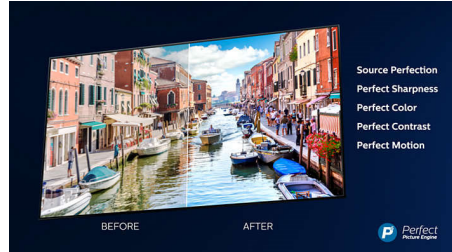

Processador de imagem Philips P5

O processador Philips P5 proporciona uma imagem tão brilhante como os conteúdos de que gosta. Os detalhes têm uma profundidade visivelmente superior. As cores são vivas, enquanto os tons de pele parecem naturais. O contraste é tão nítido que irá sentir todos os detalhes. Os movimentos são completamente suaves.