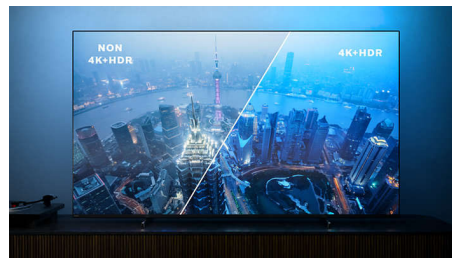

Imagem HDR vibrante

O seu televisor Philips 4K UHD é compatível com os principais formatos HDR, incluindo Dolby Vision. Quer se trate de uma série imperdível ou do videojogo mais recente, as sombras vão ser mais profundas. As superfícies claras vão brilhar. As cores vão ser mais realistas.

70PUS8506/12