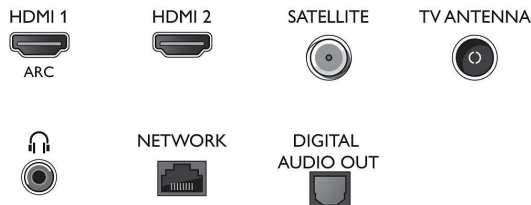

Specificaties

Beeld/scherm

- Beeldformaat: 16:9
- Schermdiagonaal (inch): 32 inch
- Schermdiagonaal (centimeters): 80 cm
- Display: Full HD LED
- Schermresolutie: 1920 x 1080p
- Beeldverbetering: Pixel Plus HD, HDR10, HLG (Hybrid Log Gamma)

Ondersteunde beeldschermresolutie

- Computeringangen op alle HDMI: HDR ondersteund, HDR10/ HLG, tot FHD 1920 x 1080 bij 60 Hz
- Video-ingangen op alle HDMI: HDR ondersteund, HDR10/HLG (Hybrid Log Gamma), tot FHD 1920 x 1080p

Tuner/ontvangst/transmissie

- Digitale TV: DVB-T/T2/T2-HD/C/S/S2
- Videoweergave: PAL, SECAM
- MPEG-ondersteuning: MPEG2, MPEG4
- TV-programmagids*: Elektronische programmagids voor 8 dagen
- Signaalsterkte-indicator
- Teletext: 1000 pagina's Hypertext
- HEVC-ondersteuning

Smart TV-functies

- Gebruikersinteractie: SimplyShare, Schermduplicatie
- Interactieve TV: HbbTV
- Programmeren: TV pauzeren, Opnemen via USB*
- SmartTV-apps*: Onlinevideotheken, Internetbrowser openen, TV on demand, YouTube, Netflix-TV
- Gemakkelijk te installeren: Automatische detectie van Philips-apparaten, Netwerkinstallatie wizard, Instellingenwizard
- Gebruiksgemak: Alles-in-één Smart menuknop, Gebruikershandleiding op het scherm
- Firmware-upgrade mogelijk: Auto-upgradewizard voor firmware, Firmware te upgraden via USB, Onlinefirmware-upgrade
- Aanpassingen van beeldformaat: Standaard - Schermvullend, Aanpassen aan scherm, Zoomen, uitrekken, Geavanceerd - Shift, Breedbeeld

Multimediatoepassingen

- Videoweergaveformaten: Containers: AVI, MKV, H264/MPEG-4 AVC, MPEG-1, MPEG-2, MPEG-4, WMV9/VC1, HEVC (H.265), VP9
- Muziekweergaveformaten: AAC, MP3, WAV, WMA (versie 2 tot versie 9.2), WMA-PRO (v9 en