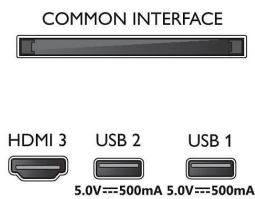

Multimediatoepassingen

- Videoweergaveformaten: Containers: AVI, MKV, H264/MPEG-4 AVC, MPEG-1, MPEG-2, MPEG-4, WMV9/VC1, HEVC (H.265), VP9
- Muziekweergaveformaten: AAC, MP3, WAV, WMA (versie 2 tot versie 9.2), WMA-PRO (v9 en

- v10)
- Ondersteunde ondertitelindelingen: .SML, .SRT, .SSA, .SUB, .TXT, .ASS
- Beeldweergaveformaten: JPEG, BMP, GIF, PNG, 360 foto, HEIF

Geluid

- Uitgangsvermogen (RMS): 16 W
- Luidsprekerconfiguratie: 2x 8 W full-range luidsprekers
- Geluidsverbetering: 5-bands equalizer, Dynamic Surround, Helder klinkende dialogen, Automatische volumeregelaar, Nachtmodus

Connectiviteit

- Aantal HDMI-aansluitingen: 3
- EasyLink (HDMI-CEC): Passthrough van afstandsbedieningen, Audiobediening, Stand-by, Afspelen met één druk op de knop
- Aantal USB-aansluitingen: 2
- Draadloze verbinding: Wi-Fi 802.11n, 2x2, enkele band
- Andere aansluitingen: Common Interface Plus (CI+), Ethernet-LAN RJ-45, Satelliet aansluiting, Hoofdtelefoonuitgang, Antenne, F-type, Digitale audio-uitgang (optisch), Serviceaansluiting

Connections

Side