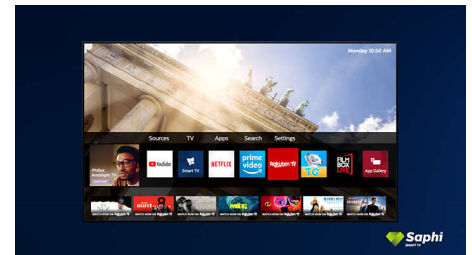

Saphi Smart TV

SAPHI is een snel, intuïtief besturingssysteem waarmee u immens plezier beleeft aan uw Philips Smart TV. Geniet van geweldige beeldkwaliteit en toegang met één knop tot een duidelijk pictogrammenmenu. Bedien uw TV met gemak en ga snel naar populaire Philips Smart TV-apps zoals YouTube, Netflix en meer.