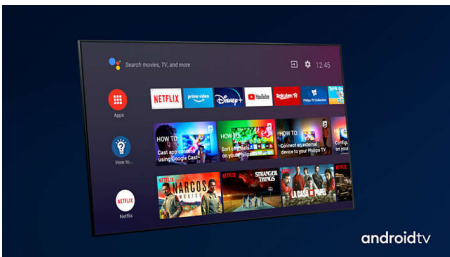

Android TV

Vaš Android TV tvrtke Philips pruža vam sadržaj koji želite, onda kad ga želite. Možete prilagoditi početni zaslon za prikazivanje omiljenih aplikacija, čime pojednostavljujete

usmjeravanje omiljenih filmova i serija. Osim toga, možete nastaviti ondje gdje ste stali.