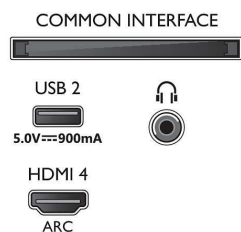

4K UHD LED Android TV

TV s tehnologijom Ambilight s 3 strane Podrška za glavne HDR formate, P5 Perfect Picture Engine, Android TV od 108 cm (43")

Specifikacije

Ambilight

- Ambilight značajke: Ugrađeni Ambilight+hue, Ambilight Music, Način rada za igre, Mogućnost prilagodbe boji zida, Način rada sa svjetlom za opuštanje, AmbiWakeup, AmbiSleep, Bežični kućni zvučnici Philips
- Ambilight verzija: s 3 strane

Slika/Prikaz

- Omjer širine i visine: 16:9
- Veličina dijagonale zaslona (inč): 43 inča

- Dijagonala zaslona (u cm): 108 cm
- Zaslona: 4K Ultra HD LED
- Rezolucija zaslona: 3840 x 2160
- Program za obradu slike: P5 Perfect Picture Engine
- Napredne značajke slike: Ultra Resolution, Dolby Vision, HDR10+, Micro Dimming Pro, ISF upravljanje bojom
- Veličina dijagonale zaslona (inč): 43 inča

Podržana rezolucija zaslona

- Računalni ulazi na svim HDMI: Podrška za HDR,

43PUS8556/12

- HDR10/HLG, do 4K UHD 3840 x 2160 pri 60 Hz, Podrška za HDR, HDR10+/HLG
- Video ulazi na svim HDMI: do 4K UHD 3840 x 2160 pri 60 Hz, Podrška za HDR, HDR10/HLG (Hybrid Log Gamma), HDR10+/Dolby Vision

Tjuner / Prijem / Prijenos

- Digitalni televizor: DVB-T/T2/T2-HD/C/S/S2
- Reprodukcijski videozapisi: PAL, SECAM
- Podrška za MPEG: MPEG2, MPEG4
- Vodič kroz programe*: Elektronički vodič kroz

Connections

Side