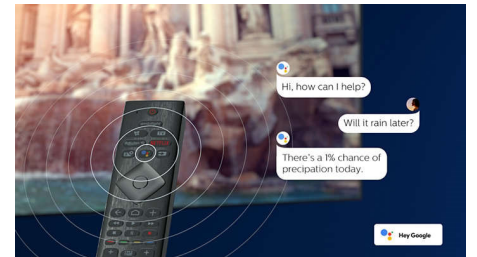

AI glasovna kontrola

Pritisnite tipku na daljinskom upravljaču da biste razgovarali s Google pomoćnikom. Glasom upravljajte televizorom ili pametnim kućnim uređajima kompatibilnim s Google pomoćnikom. Ili zatražite uslugu Alexa neka upravlja televizorom putem uređaja omogućenim za uslugu Alexa.

Daljinski upravljač s QWERTY tipkovnicom

Daljinski upravljač vašeg televizora ima punu QWERTY tipkovnicu integriranu u stražnju stranu, što unos teksta čini puno bržim. Unošenje tipkovnica za račune za usmjeravanje, pretraživanje sadržaja i unošenje web-adresa nikad nije bilo brže.