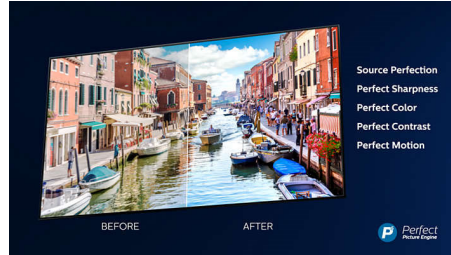

Philips P5 Picture Engine

Philips P5 engine pruža sliku briljantnu poput sadržaja koje volite. Detalji imaju zamjetno veću dubinu. Boje su živopisne, a nijanse kože prirodne. Kontrast je toliko čist da ćete osjetiti svaki detalj. Pokreti su savršeno ugađeni.