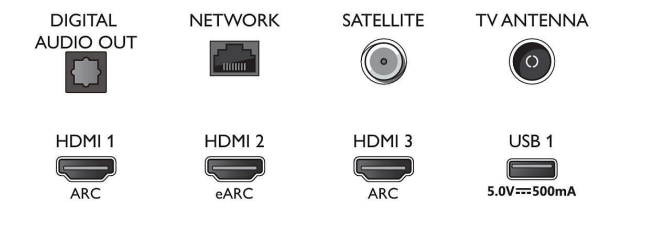

Side

Bottom

4K UHD LED Android TV

TV s tehnologijom Ambilight s 3 strane Podrška za glavne HDR formate, P5 Perfect Picture Engine, Android TV od 108 cm (43")

Specifikacije

- programe za 8 dana
- Indikator jačine signala
- Teletekst: Hipertekst od 1000 stranica
- HEVC podrška