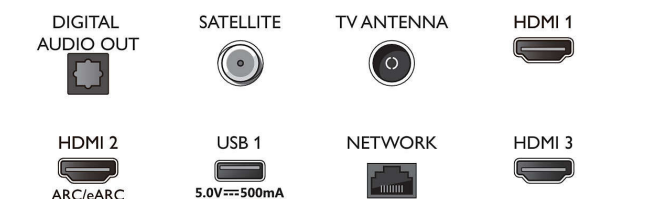

Android TV

- OS: Google TV™

Connections

Side

Bottom

Műszaki adatok

- Előzetesen telepített alkalmazások: Google Play Movies*, Google keresés, YouTube, Netflix, Apple TV, Amazon Prime Video, Disney+, YouTube Zene, Fitness alkalmazás, Ambilight Aurora
- Memóriaméret (flash): 16 GB*
- Játék felhő: GeForce Now