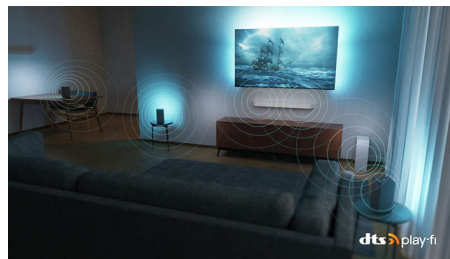

DTS Play-Fi

Nagyszerű, tiszta TV-s hangzást biztosít a csomagolásból kivéve azonnal. A DTS Play-Fi-vel működő Philips vezeték nélküli otthoni rendszerrel másodpercek alatt csatlakozhat az

otthonában lévő kompatibilis soundbarokhoz és vezeték nélküli hangszórókhoz. A TV-t központi hangszóróként használva még egy surround hangzású házimozzi-rendszert is létrehozhat.