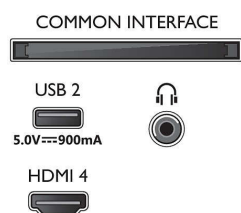

4K Ambilight TV

126 cm-es (50"-es) Ambilight TV P5 Perfect Picture Engine, A fő HDR formátumok támogatása, Google TV™

50PUS8518/12

Műszaki adatok

Ambilight

- Ambilight szolgáltatások: A fal színéhez alkalmazkodó, Lounge üzemmód, Játék üzemmód, Ambilight Music, AmbiWakeup, AmbiSleep, Kompatibilis a Philips vezeték nélküli otthoni hangszórókkal, Ambilight Bootup Animation
- Ambilight változat: 3 oldalas

Kép/Kijelző

- Átlós képernyőméret (hüvelyk): 50 hüvelyk
- Átlós képernyőméret (metrikus): 126 cm
- Kijelző: 4K Ultra HD LED
- Panel felbontása: 3840 x 2160

- Natív frissítési frekvencia: 60 Hz
- Képfeldolgozó rendszer: P5 Perfect Picture Engine
- Képjavitás: Dolby Vision, HDR10+, Micro Dimming Pro, Natural Motion (Természetes mozgás), Széles szintartomány: a DCI-P3 90%-a, CalMAN használatára kész, HLG (Hybrid Log Gamma)

Kijelző bemeneti felbontása

- Felbontás – frissítési gyakoriság: 576 p – 50 Hz, 640x480 – 60 Hz, 720 p – 50 Hz, 60 Hz, 1920x1080 p – 24 Hz, 25 Hz, 30 Hz, 50 Hz, 60 Hz, 2560x1440 – 60 Hz, 3840x2160 p – 24 Hz, 25 Hz, 30 Hz, , 50

Hz, 60 Hz

Hangolóegység/Vétel/Adás

- Digitális TV: DVB-T/T2/T2-HD/C/S/S2
- Videolejátszás: PAL, SECAM
- TV-műsorfüzet*: 8 napos elektronikus programfüzet
- Jelerősség kijelzése
- Teletext: 1000 oldalas Hypertext
- HEVC támogatás

Android TV

- OS: Google TV™

Connections

Side