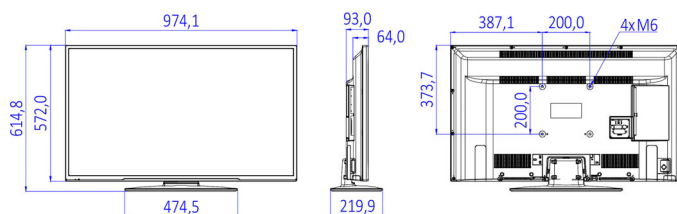

Specifikacije

Slika/Prikaz

- Odnos prikaza (širine i visine): 16:9
- Dijagonalna veličina ekrana (u inčima): 43 inč
- Dijagonalna veličina ekrana (u cm): 108 cm
- Ekran: LED Full HD
- Rezolucija panela: 1920 x 1080 p
- Osvetljenost: 300 cd/m²
- Ugao gledanja: 178° (H) / 178° (V)

Dizajn

- Boja: Crna

Dimenzije

- Širina uređaja: 974 mm
- Visina uređaja: 572 mm

Datum izlaska 2023-07-31

Verzija: 1.0.1

EAN: 87 18863 01092 1

© 2023 Koninklijke Philips N.V.
Sva prava zadržana.

Specifikacije su podložne promeni bez prethodnog obaveštenja. Trgovačke marke su vlasništvo kompanije Koninklijke Philips N.V. ili njihovih vlasnika.

www.philips.com

- Dubina uređaja: 64/93 mm
- Težina proizvoda: 8,4 kg
- Širina uređaja (sa postoljem): 974 mm
- Visina uređaja (sa postoljem): 615 mm
- Dubina uređaja (sa postoljem): 220 mm
- Težina proizvoda (sa postoljem): 9.3 kg
- Kompatibilan za montiranje na zid: M6, 200 x 200 mm