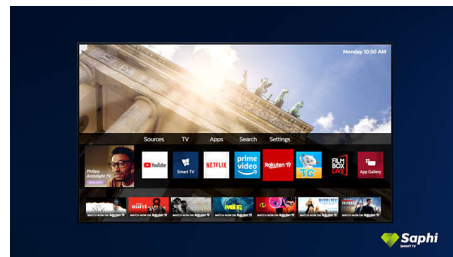

SAPHI

SAPHI är ett snabbt och intuitivt operativsystem som gör din Philips Smart-TV ett sant nöje att använda. Njut av fantastisk bildkvalitet och få åtkomst till en tydlig ikonbaserad meny med endast en knapp. Använd TV:n enkelt, och navigera snabbt till populära Philips Smart-TV-appar inklusive YouTube, Netflix och mycket mer.