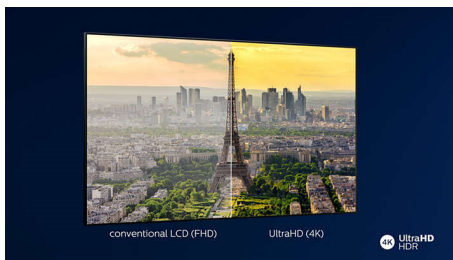

Vårt nya stavstativ konstruerades för att ändra utrymmet under TV:n där ett traditionellt stativ brukar stå och erbjuda dig en mer uppslukande tittarupplevelse.

4K Ultra HD

Ultra HD ger fyra gånger så hög upplösning som vanlig Full HD. Skärmen lysas upp av över 8 miljoner pixlar och vår Ultra Resolution-teknik som förbättrar upplösningen. Du får bättre bildkvalitet oberoende av innehåll och en skarpare bild med överlägset djup, kontrast, naturliga rörelser och livfulla detaljer.