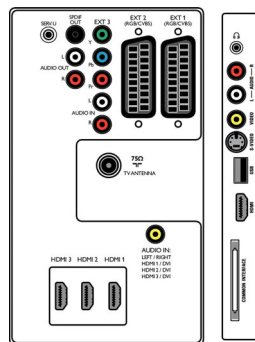

Tuner/Odtwarzanie/Transmisja

- Wejście antenowe: 75 ohm, koncentryczne (IEC75)
- Pasma tunera: Hyperband, S-Channel, UHF, VHF
- System TV: PAL I, PAL B/G, PAL D/K, SECAM B/G, SECAM D/K, SECAM L/L', DVB COFDM 2K/8K
- Telewizja cyfrowa: Nziemny DVB*
- Odtwarzanie video: NTSC, SECAM, PAL
- Wyświetlacz tunera: PLL

Zastosowania multimedialne

- Połączenia multimedialne: USB
- Formaty odtwarzania: MP3, Pliki pokazu slajdów (.alb), Zdjęcia w formacie JPEG

Udogodnienia

- Zabezpieczenie przed dziećmi: Blokada i nadzór rodzicielski
- Łatwa instalacja: Automatyczne nadawanie nazw, Auto instalacja kanałów (ACI), Auto system strojenia (ATS), Automatyczne programowanie Autostore, Dostrajanie, Cyfrowa pętla strojenia PLL, Plug & Play
- Łatwa obsługa: 4 listy ulubionych, Domyślne ustawienie głośności (AVL), Zmiana głośn. dla każdej zaprog. poz., Graficzny interfejs użytkownika, Wyświetlanie na ekranie, Lista programów, Kreator ustawień, Przyciski sterujące umieszczone z boku
- Zegar: Wyłącznik czasowy, Zegar z budzikiem
- Ustawienia formatu ekranu: 4:3, Automatyczne wybieranie formatu, Format filmowy 14:9, Format filmowy 16:9, Powiększenie napisów dialogowych, Duże powiększenie, Panoramiczny
- Elektroniczny przewodnik telewizyjny (EPG):