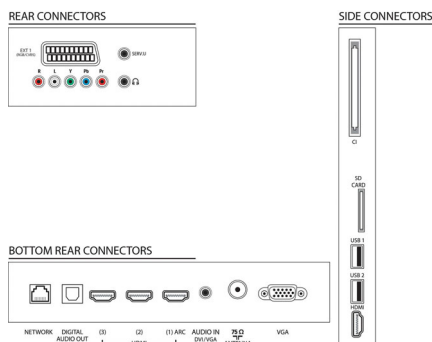

Napajanje

- Omrežno napajanje: 220–240 V AC, 50/60 Hz
- Temperatura okolja: 5 °C do 40 °C

- Poraba energije v stanju pripravljenosti: $\leq 0,15\text{ W}$
- Razred na energetski oznaki: A
- Moč na energetski oznaki EU: 58 W
- Funkcije varčevanja z energijo: Popoln izklop za porabo 0 W, Časovnik za samodejni izklop, Način Eco, Meni z okolju prijaznimi nastavitvami, Svetlobni senzor, Izklop slike (za radio)
- Poraba energije v izklopljenem stanju: $\leq 0,01$
- Letna poraba energije: 85 kWh
- Vsebnost svinca: Da*
- Letna poraba energije v stanju pripravljenosti: 1,1* kWh

Dotatna oprema

- Priložena dodatna oprema: Napajalni kabel, Daljinski upravljalnik, 2 bateriji AAA, Namizno vrtljivo stojalo, vodnik za hiter začetek, Brošura s pravnimi in varnostnimi informacijami, Garancijski list
- Izbirna dodatna oprema: Brezžični vmesnik USB (PTA01)

Dimenzije

- Širina izdelka: 992 mm
- Višina izdelka: 586 mm
- Globina izdelka: 37,8 mm
- Teža izdelka: 13 kg
- Širina izdelka (s stojalom): 992 mm
- Višina izdelka (s stojalom): 660 mm
- Globina izdelka (s stojalom): 254 mm
- Teža izdelka (s stojalom): 15,8 kg
- Širina škatle: 1065 mm
- Višina škatle: 693 mm
- Globina škatle: 158 mm
- Združljiv stenski nosilec: 400 x 400 mm

Datum izdaje 2023-07-31

Različica: 7.4.7

EAN: 87 12581 59406 0

© 2023 Koninklijke Philips N.V.
Vse pravice pridržane.

Specifikacije se lahko spremenijo brez predhodnega obvestila. Blagovne znamke so v lasti podjetja Koninklijke Philips N.V. ali drugih lastnikov.

www.philips.com

* Net TV: Obiščite www.philips.com/smarttv za ponudbo storitev v svoji državi.

* Televizor podpira sprejem DVB za nekodirane kanale. Določeni operaterji DVB mogoče niso podprti. Posodobljen seznam si lahko ogledate med pogostimi vprašanji na Philipsovi spletni strani za podporo. Nekateri operaterji zahtevajo modul za pogojni dostop in naročnino. Za več informacij se obrnite na operaterja.

* Z vgrajenim digitalnim TV-kanalnikom prihranite pri energiji

* 8-dnevni elektronski programski vodnik (EPG); storitev ni na voljo v vseh državah

* Snemanje na USB samo za digitalne kanale, ki jih vključuje elektronski programski vodnik televizorja (možne so omejitve glede na državo in kanal), snemanje lahko omejuje zaščita proti kopiranju oddaj (CI+). Vzpostavljena mora biti internetna povezava.

* Poraba energije v kWh na leto za televizor, ki deluje 4 ure na dan 365 dni. Dejanska poraba energije je odvisna od uporabe televizorja.

* Z izklopom s stikalom za nično porabo porabo energije zmanjšajte na 0

* Ta televizor vsebuje svinec samo v določenih delih ali komponentah, kjer uporaba druge snovi ni mogoča v skladu z obstoječimi izjemami direktive RoHS.

* Podporo za tipkovnico in miško USB omogoča nadgradnja programske opreme