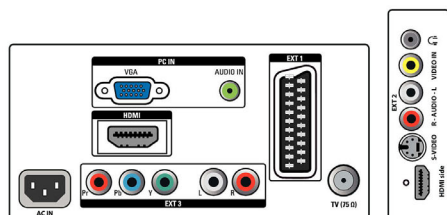

Legendas, Super Zoom, Panorâmico

- Telecomando: TV
- Tipo do telecomando: RCPF01E08B
- Teletexto: 100 páginas de Texto Inteligente
- Imagem na imagem (PIP - Picture in Picture): Ecrã duplo de texto

## Conetividade

- EasyLink (HDMI-CEC): Reprodução com um só toque, Standby do sistema
- Scart Ext 1: Áudio E/D, Entrada/saída CVBS, RGB
- HDMI 1: HDMI v1.3
- HDMI 2: HDMI v1.3
- Outras ligações: Saída de auscultador, Entrada Áudio de PC, Entrada PC VGA
- Ext 3: YPbPr, Entrada áudio L/R
- Ext 2: Entrada S-video, Entrada CVBS, Entrada áudio L/R