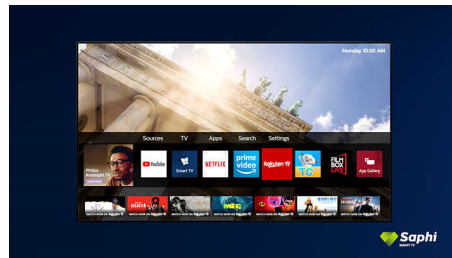

SAPHI pre televízor Smart TV

SAPHI je rýchly, intuitívny operačný systém, vďaka ktorému je používanie vášho televízora Philips Smart TV naozaj potešením. Užívajte si skvelú kvalitu obrazu a prístup jedným tlačidlom do ponuky s prehľadnými ikonami. Jednoducho ovládajte svoj televízor a rýchlo prejdite na obľúbené aplikácie televízora Philips Smart TV.

55PUS7556/12

obrazovka sa vznáša nad televíznou zostavou alebo stolom.

Dizajn

Strieborný stojan

SAPHI TV Collection

Philips TV Collection. Netflix, Prime Video a oveľa viac.

SAPHI pre televízor Smart TV

SAPHI je rýchly, intuitívny operačný systém, vďaka ktorému je používanie vášho televízora Philips Smart TV naozaj potešením. Užívajte si skvelú kvalitu obrazu a prístup jedným tlačidlom do ponuky s jasnými ikonami. Jednoducho ovládajte svoj televízor a rýchlo prejdite na obľúbené aplikácie televízora Philips Smart TV vrátane YouTube, Netflix a ďalších.