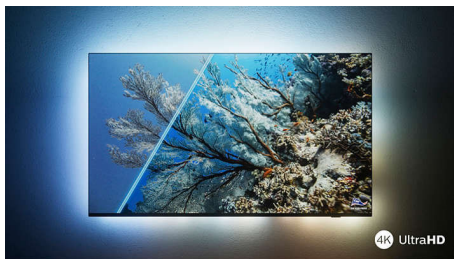

Philips LED
Smart TV s rozlíšením 4K
UHD

139 cm (55")
Dolby Vision a Dolby Atmos
Smart TV

55PUS7556

Elegantný vzhľad. Perfektný obraz. Plynulý pohyb.

LED televízor Smart TV s rozlíšením 4K a obrazom HDR

Ak je to dnes film, zajtra vaše obľúbené seriály a cez víkend šport – tento televízor Philips s rozlíšením 4K vám vždy poskytne dokonalý obraz. HDR seriály vyzerajú vynikajúco a hranie je plynulé a pohotové. Navyše získate prémiový zvuk Dolby Atmos.

- Kinematografický obraz a zvuk. Dolby Vision a Dolby Atmos
- Skvelý na hry. Nízke oneskorenie pre akúkoľvek konzolu.

Vyzerá vynikajúco vypnutý aj zapnutý

- Žiarivý HDR obraz. Televízor UHD Philips s rozlíšením 4K.
- Tenký atraktívny vzhľad
- Strieborný stojan

PHILIPS

Smart TV s rozlíšením 4K UHD
139 cm (55") Dolby Vision a Dolby Atmos, Smart TV

Hlavné prvky

Podporuje všetky dôležité HDR formáty SAPHI pre televízor Smart TV

Televízor UHD s rozlíšením 4K od spoločnosti Phillips je kompatibilný so všetkými dôležitými formátmi HDR, vrátane Dolby Vision. Či už je to vo vašich obľúbených seriáloch alebo najnovších hrách, tieň budú hlbšie. Svetlé povrchy žiarivejšie. Farby vernejšie.