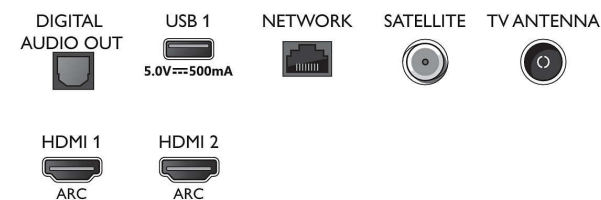

- obraz
- Hlasový asistent*: Funguje s asistentom Google

Multimediálne aplikácie

- Formáty prehrávania videa: Kontajnery: AVI, MKV, H264/MPEG-4 AVC, MPEG-1, MPEG-2, MPEG-4, HEVC (H.265), VP9, AV1
- Formáty prehrávania hudby: AAC, MP3, WAV, WMA (v2 až v9.2), WMA-PRO (v9 a v10)
- Podporované formáty titulkov: .SMI, .SRT, .SUB, .TXT, .ASS, .SSA
- Formáty prehrávania obrázkov: JPEG, BMP, GIF, PNG, 360° fotografie, HEIF

Procesor

- Výkon procesora: Dvojjadrový procesor

Zvuk

- Výstupný výkon (RMS): 20 W
- Konfigurácia reproduktorov: 2 x reproduktor s úplným rozsahom a výkonom 10 W
- Zlepšenie kvality zvuku: Zvuk s umelou inteligenciou, Čisté dialógy, Dolby Atmos, Nočný režim, Automatické vyrovňovanie hlasitosti, Zlepšenie basov Dolby, A.I. (umelá inteligencia) EQ

Connections

Side

Bottom

Technické údaje

Pripojiteľnosť

- Počet pripojení HDMI: 3
- Funkcie HDMI: Audio Return Channel, 4K
- EasyLink (HDMI-CEC): Prepojenie cez diaľkové ovládanie, Systémové ovládanie zvuku, Pohotovostný režim systému, Prehrávanie jedným dotykcom
- Počet konektorov USB: 2
- Bezdrôtové pripojenie: Wi-Fi 802.11n, 2 x 2, jednopásmové
- Iné pripojenia: Konektor satelitu, Common Interface Plus (CI+), Digitálny zvukový výstup (optický), Ethernet-LAN RJ-45, Slúchadlový výstup, Servisný konektor
- HDCP 2.3: Áno na všetkých konektoroch HDMI
- HDMI ARC: Áno, na HDMI1
- HDMI eARC: Áno, na HDMI1
- HDMI VRR: Áno na HDMI1 a HDMI2