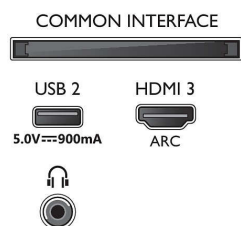

Procesor

- Výkon procesora: Dvojjadrový procesor

Zvuk

- Výstupný výkon (RMS): 20 W
- Konfigurácia reproduktorov: 2 x reproduktor s úplným rozsahom a výkonom 10 W
- Zlepšenie kvality zvuku: Zvuk s umelou inteligenciou, Čisté dialógy, Dolby Atmos, Nočný režim, Automatické vyrovňovanie hlasitosti, Zlepšenie basov Dolby, A.I. (umelá inteligencia) EQ

Connections

Side

Bottom

Technické údaje

Pripojiteľnosť

- Počet pripojení HDMI: 3
- Funkcie HDMI: Audio Return Channel, 4K
- EasyLink (HDMI-CEC): Prepojenie cez diaľkové ovládanie, Systémové ovládanie zvuku, Pohotovostný režim systému, Prehrávanie jedným dotykcom
- Počet konektorov USB: 2
- Bezdrôtové pripojenie: Wi-Fi 802.11n, 2 x 2, jednopásmové
- Iné pripojenia: Konektor satelitu, Common Interface Plus (CI+), Digitálny zvukový výstup (optický), Ethernet-LAN RJ-45, Slúchadlový výstup, Servisný konektor
- HDCP 2.3: Áno na všetkých konektoroch HDMI
- HDMI ARC: Áno, na HDMI1
- HDMI eARC: Áno, na HDMI1
- HDMI VRR: Áno na HDMI1 a HDMI2