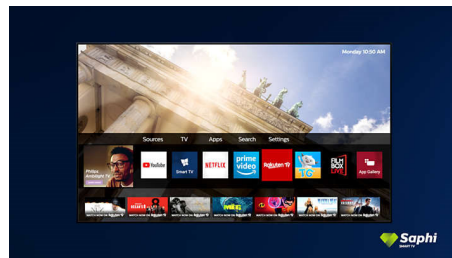

55PUS7556/12

obrazovka sa vznáša nad televíznou zostavou alebo stolom.

Dizajn

Strieborný stojan

SAPHI TV Collection

Philips TV Collection. Netflix, Prime Video a oveľa viac.

SAPHI pre televízor Smart TV

SAPHI je rýchly, intuitívny operačný systém, vďaka ktorému je používanie vášho televízora Philips Smart TV naozaj potešením. Užívajte si skvelú kvalitu obrazu a prístup jedným tlačidlom do ponuky s jasnými ikonami. Jednoducho ovládajte svoj televízor a rýchlo prejdite na obľúbené aplikácie televízora Philips Smart TV vrátane YouTube, Netflix a ďalších.