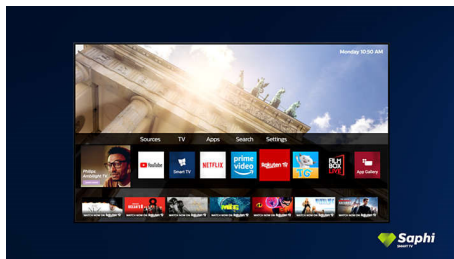

PHILIPS

Smart TV s rozlíšením 4K UHD
139 cm (55") Dolby Vision a Dolby Atmos, Smart TV

Hlavné prvky

Podporuje všetky dôležité HDR formáty SAPHI pre televízor Smart TV

Televízor UHD s rozlíšením 4K od spoločnosti Phillips je kompatibilný so všetkými dôležitými formátmi HDR, vrátane Dolby Vision. Či už je to vo vašich obľúbených seriáloch alebo najnovších hrách, tieň budú hlbšie. Svetlé povrchy žiarivejšie. Farby vernejšie.

Dolby Vision + Dolby Atmos

Podpora pre špičkový zvuk a video formáty Dolby znamená, že HDR obsah, ktorý sledujete, bude vyzerat' a znieť úžasne. Užijete si obraz, ktorý odzrkadľuje cieľ režiséra, a zažijete priezračný zvuk s hĺbkou, ktorý naplní miestnosť.

SAPHI pre televízor Smart TV

SAPHI je rýchly, intuitívny operačný systém, vďaka ktorému je používanie vášho televízora Philips Smart TV naozaj potešením. Užívajte si skvelú kvalitu obrazu a prístup jedným tlačidlom do ponuky s prehľadnými ikonami. Jednoducho ovládajte svoj televízor a rýchlo prejdite na obľúbené aplikácie televízora Philips Smart TV.

55PUS7556/12

obrazovka sa vznáša nad televíznou zostavou alebo stolom.

Dizajn

Strieborný stojan

SAPHI TV Collection

Philips TV Collection. Netflix, Prime Video a oveľa viac.

SAPHI pre televízor Smart TV

SAPHI je rýchly, intuitívny operačný systém, vďaka ktorému je používanie vášho televízora Philips Smart TV naozaj potešením. Užívajte si skvelú kvalitu obrazu a prístup jedným tlačidlom do ponuky s jasnými ikonami. Jednoducho ovládajte svoj televízor a rýchlo prejdite na obľúbené aplikácie televízora Philips Smart TV vrátane YouTube, Netflix a ďalších.