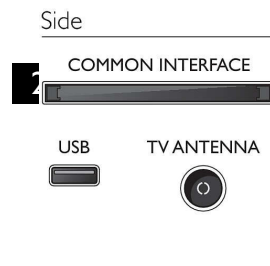

LED TV s rozlíšením FHD
60 cm (24") Full HD LED TV, Pixel Plus HD

Technické údaje

Connections