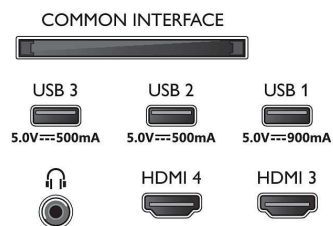

Connections

Side

Bottom

Műszaki adatok

- Teletext: 1000 oldalas Hypertext
- HEVC támogatás

Android TV

- OS: Google TV™
- Előzetesen telepített alkalmazások: Google Play Movies*, Google keresés, YouTube, Netflix, Amazon Prime Video, Disney+, Fitness alkalmazás, Apple TV, YouTube Zene, Ambilight Aurora
- Memóriaméret (flash): 16 GB*
- Játék felhő: GeForce Now