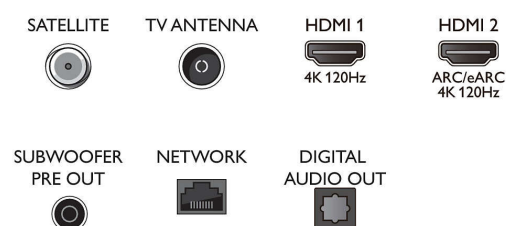

Connections

Side

Bottom

Műszaki adatok

- Teletext: 1000 oldalas Hypertext
- HEVC támogatás

Android TV

- OS: Google TV™
- Előzetesen telepített alkalmazások: Google Play Movies*, Google keresés, YouTube, Netflix, Amazon Prime Video, Disney+, Fitness alkalmazás, Apple TV, YouTube Zene, Ambilight Aurora
- Memóriaméret (flash): 16 GB*
- Játék felhő: GeForce Now