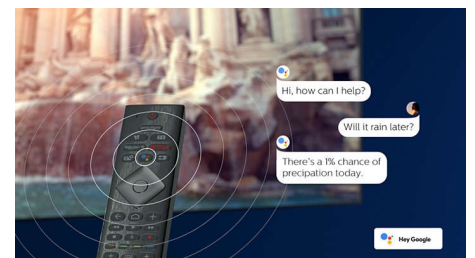

Breedbeeld en audio

Breedbeeld voor uw oren. Geluid afgestemd door audiofielen.

Spannende prestaties

Spannende prestaties. Heldere spraak. Krachtige bas.

TV-inhoud

Breid het gewone aanbod TV-programma's uit met Google Play Store en Philips App Gallery. Geniet eindelijk van films, TV, muziek, apps en games online. Nog meer voordelen.

Google Assistant ingebouwd

Bedien uw Philips Android TV met uw stem. Wilt u gamen, Netflix kijken of content en apps zoeken in de Google Play Store? Vraag het uw televisie. U kunt ook alle met Google Assistant compatibele Smart Home-apparaten met uw stem bedienen, om op een filmavondje bijvoorbeeld de lampen te dimmen en de thermostaat in te stellen, zonder van de bank te komen.