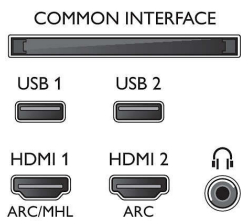

OLED+ 4K TV-geluid door Bowers & Wilkins

164 cm (65") Ambilight TV 4500 Picture Performance Index, HDR Perfect WCG 99%, P5 Perfect Picture Engine

Specificaties

Ambilight

- Ambilight-functies: Geïntegreerde Ambilight en Hue, Ambilight Music, Gamemodus, Past zich aan de muurkleur aan, Lounge-modus
- Ambilight-versie: Driezijdig

Beeld/scherm

- Beeldformaat: 16:9
- Schermdiagonaal (inch): 65 inch
- Schermdiagonaal (centimeters): 164 cm
- Display: 4K Ultra HD OLED
- Schermresolutie: 3840 x 2160

- Beeldengine: P5 Perfect Picture Engine
- Beeldverbetering: Ultra-resolutie, Perfect Natural Motion, Micro Dimming Perfect, HDR Perfect, 4500 PPI
- Schermdiagonaal (inch): 65 inch

Ondersteunde beeldschermresolutie

- Computeringangen op alle HDMI: tot 4K UHD 3840 x 2160 bij 60 Hz
- Video-ingangen op alle HDMI: tot 4K UHD 3840 x 2160 bij 60Hz
- Computeringangen op HDMI1/2: HDR

65OLED903/12

- ondersteund, HDR10/ HLG
- Video-ingangen op HDMI1/2: HDR ondersteund, HDR10/ HLG

Tuner/ontvangst/transmissie

- Twin Tuner
- Digitale TV: DVB-T/T2/T2-HD/C/S/S2
- Videoweergave: NTSC, PAL, SECAM
- MPEG-ondersteuning: MPEG2, MPEG4
- TV-programmagids*: Elektronische programmagids voor 8 dagen
- Signaalsterkte-indicator

Connections

Side