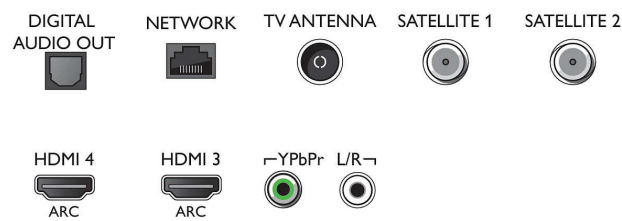

- ondersteund, HDR10/ HLG
- Video-ingangen op HDMI1/2: HDR ondersteund, HDR10/ HLG

Tuner/ontvangst/transmissie

- Twin Tuner
- Digitale TV: DVB-T/T2/T2-HD/C/S/S2
- Videoweergave: NTSC, PAL, SECAM
- MPEG-ondersteuning: MPEG2, MPEG4
- TV-programmagids*: Elektronische programmagids voor 8 dagen
- Signaalsterkte-indicator

Connections

Side

Bottom

OLED+ 4K TV-geluid door Bowers & Wilkins
164 cm (65") Ambilight TV 4500 Picture Performance Index, HDR Perfect WCG 99%, P5 Perfect Picture Engine

65OLED903/12

Specificaties

- Teletekst: 1000 pagina's Hypertext
- HEVC-ondersteuning