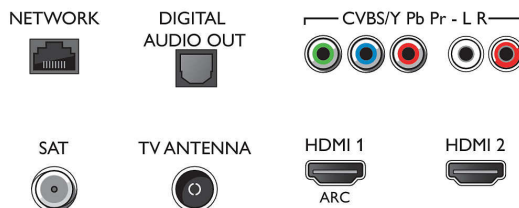

Aplicações multimédia

- Formatos de reprodução de vídeo: Recipientes: AVI, MKV, H264/MPEG-4 AVC, MPEG-1, MPEG-2, MPEG-4, WMV9/VC1, VP9, HEVC (H.265)
- Formatos de reprodução de música: AAC, MP3, WAV, WMA (v2 a v9.2), WMA-PRO (v9 e v10)
- Formatos de legendas suportados: .SRT, .SUB, .TXT, .SMI
- Formatos de reprodução de imagens: JPEG, BMP, GIF, PNG, Fotografia 360, HEIF

Processamento

- Potência de processamento: Quad Core

Som

- Áudio: 2.1 canais
- Potência de saída (RMS): 40 W

Connections

Side

Bottom

Smart TV OLED 4K UHD

Televisor Ambilight de 164 cm (65") Índice de desempenho da imagem 4500, HDR 10+/vasta gama cromática 99%, P5 Perfect Picture Engine

Especificações

- Configuração dos altifalantes: 2 colunas de frequências médias e altas de 8 W, subwoofer de 24 W
- Codec: AC-4, Dolby Atmos, Dolby Digital MS12 V2.3, DTS-HD(M6)
- Melhoramento do som: Equalizador de 5 bandas, Som com IA, Diálogo nítido, Melhoramento de graves Dolby, Nivelador de volume Dolby, Modo noturno, Dolby Atmos

Conetividade

- Número de ligações HDMI: 4
- Funcionalidades HDMI: 4K, Audio Return Channel
- Número de entradas de componentes (YPbPr): 1
- EasyLink (HDMI-CEC): Passagem telecomando, Controlo do sistema de áudio, Standby do sistema, Reprodução com um só toque
- Número de USB: 2
- Ligação sem fios: Dupla banda, Wi-Fi 802.11n 2x2 integrado
- Outras ligações: Common Interface Plus (CI+), Saída de áudio digital (ótica), LAN Ethernet RJ-45, Entrada áudio L/R, Saída de auscultador, Conector de satélite
- HDCP 2.2: Sim, em todas as portas HDMI