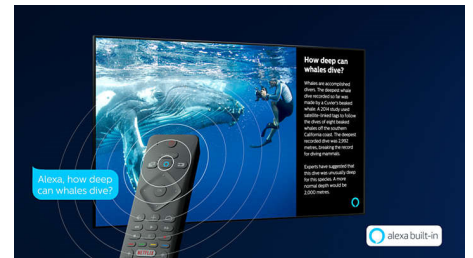

HDR10+

Com um televisor HDR10+ da Philips, a qualidade de imagem é ainda mais envolvente e realista. Os metadados dinâmicos permitem que o televisor ajuste os níveis de brilho entre fotografias. Em imagens de céus brilhantes ou templos à luz das velas, as cores são realistas. Os detalhes originais são preservados. O contraste é impecável.

65OLED754/12

Televisor Saphi Smart TV

O SAPHI é um sistema operativo rápido e intuitivo que permite uma utilização agradável da sua Philips Smart TV. Desfrute da ótima qualidade de imagem e do acesso com um único botão a um menu de ícones organizado. Controle o seu televisor com facilidade e navegue rapidamente entre as aplicações populares da Philips Smart TV, incluindo YouTube, Netflix e Amazon Prime Video.

Alexa integrada

Agora, pode utilizar a sua voz para controlar o televisor Philips Smart TV. Mude de canais de televisão ao dizer os seus nomes. Mude para a sua consola de jogos. Controle dispositivos domésticos inteligentes como as luzes e o termóstato. Pode fazer tudo isto e muito mais com a Alexa.