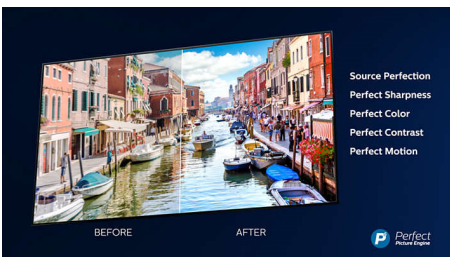

P5 Perfect Picture Engine

O processador Philips P5 proporciona uma imagem tão brilhante como os conteúdos de

que gosta. Os detalhes têm uma profundidade visivelmente superior. As cores são vivas, enquanto os tons de pele parecem naturais. O contraste é tão nítido que irá sentir todos os detalhes. Os movimentos são completamente suaves.