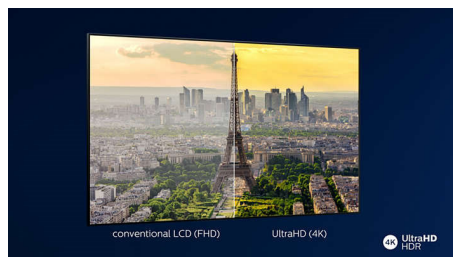

HDR10+

Com um televisor HDR10+ da Philips, a qualidade de imagem é ainda mais envolvente e realista. Os metadados dinâmicos permitem que o televisor ajuste os níveis de brilho entre fotografias. Em imagens de céus brilhantes ou templos à luz das velas, as cores são realistas. Os detalhes originais são preservados. O contraste é impecável.