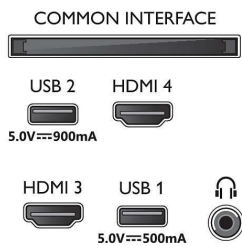

Processamento

- Potência de processamento: Quad Core

Som

- Áudio: 2.1 canais
- Potência de saída (RMS): 40 W

Connections

Side

Bottom

Smart TV OLED 4K UHD