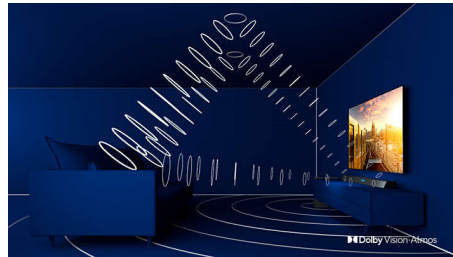

Dolby Vision e Dolby Atmos

Compatível com o som excelente e os formatos de vídeo Dolby, o que significa que os conteúdos HDR que vê têm uma aparência e som gloriosamente reais. Quer seja a série mais recente ou um conjunto de discos Blu-Ray, desfrutará de contraste, luminosidade e cores que refletem as intenções originais do realizador. Também ouvirá um som amplo com clareza, detalhe e profundidade.