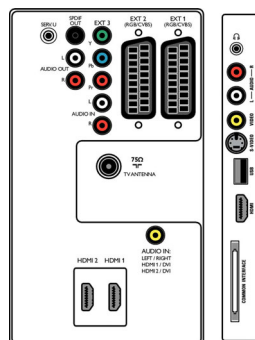

Ljud

- Equalizer: 5-bands
- Uteffekt (RMS): 2 x 15 W
- Ljudsystem: Nicam-stereo, Virtual Dolby Digital, BBE
- Ljudförbättring: Automatisk volymjustering, Grafisk equalizer

Anslutningar

- EasyLink (HDMI-CEC): Uppspelning med en knapptryckning, System-standby
- Främre anslutningar/sidoanslutningar: HDMI v1.3, S-videoingång, CVBS-ingång, Audio L+R-ingång, Hörlur ut, USB
- Ext 1-SCART: Ljud v/h, CVBS-ingång/utgång, RGB
- Ext 2 SCART: Ljud v/h, CVBS-ingång/utgång, RGB
- Andra anslutningar: Analog ljudutgång vänster/höger, Ingång för datorljud, S/PDIF-utgång (koaxial), Common Interface
- Ext 3: YPbPr, Audio L+R-ingång
- Ext 4: HDMI v1.3
- Ext 5: HDMI v1.3

Effekt

- Nätström: 220-240 V, 50/60 Hz
- Omgivningstemperatur: 5 °C till 35 °C

- Strömförbrukning: 140 W
- Strömförbrukning i standby-läge: 0,15 W

Tillbehör

- Tillbehör som medföljer: Vridbart bordsstativ, Nätkabel, Snabbstartguide, Bruksanvisning, Garanticertifikat, Fjärrkontroll, Batterier för fjärrkontrollen

Mått

- Bredd: 819 mm
- Höjd: 518 mm
- Djup: 95 mm
- Produktvikt: 13 kg
- Bredd (med stativ): 819 mm
- Höjd (med stativ): 579 mm
- Djup (med stativ): 220 mm
- Produktvikt (+stativ): 16 kg
- Lådbredd: 918 mm
- Lådhöjd: 629 mm
- Låddjup: 255 mm
- Vikt inkl. förpackning: 19 kg
- Kompatibel med väggfäste: 200 x 300 mm

Publiceringsdatum
2023-07-31

Version: 3.0.19

EAN: 87 12581 39142 3

© 2023 Koninklijke Philips N.V.
Med ensamrätt.

Specifikationerna kan ändras utan föregående meddelande. Alla varumärken tillhör Koninklijke Philips N.V. eller sina respektive ägare.

www.philips.com