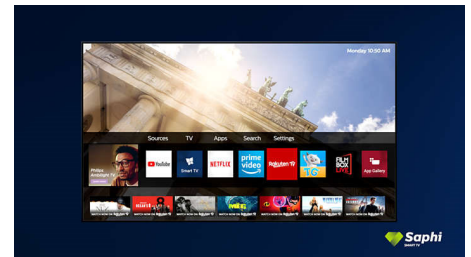

SAPHI TV-collectie

TV-collectie van Philips. Netflix, Prime Video en nog veel meer.