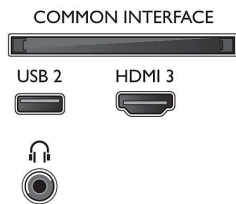

Multimediatoepassingen

- Videoweergaveformaten: Containers: AVI, MKV, H264/MPEG-4 AVC, MPEG-1, MPEG-2, MPEG-4,

- WMV9/VC1, HEVC (H.265), VP9
- Muziekweergaveformaten: AAC, MP3, WAV, WMA (versie 2 tot versie 9.2), WMA-PRO (v9 en v10)
- Ondersteunde ondertitelindelingen: .SMI, .SRT, .SUB, .TXT, .ASS
- Beeldweergaveformaten: JPEG, BMP, GIF, PNG, 360 foto, HEIF

Bezig met verwerken

- Verwerkingskracht: Quad Core

Geluid

- Uitgangsvermogen (RMS): 20W
- Luidsprekerconfiguratie: 2x 10 W luidspreker met volledig bereik
- Geluidsverbetering: Automatische volumeregelaar, Dolby Atmos, 5-bands equalizer, A.I.-geluid, Verbeterd basgeluid, Helder klinkende dialogen

Connectiviteit

- Aantal HDMI-aansluitingen: 3
- HDMI-functies: Audio Return Channel, 4K
- Aantal componentingangen (YPbPr): 1
- EasyLink (HDMI-CEC): Passthrough van afstandsbedieningen, Audiobediening, Stand-by, Afspelen met één druk op de knop

Connections

Side