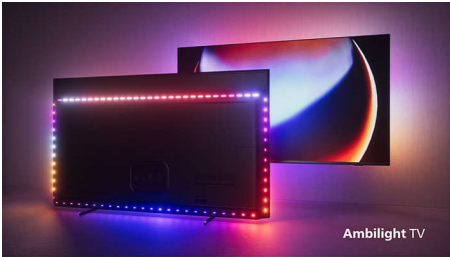

PHILIPS

4K UHD Android TV

P5 AI perfect picture engine Dolby Atmos zvuk, Ambilight TV s 4 strane, Android TV od 194 cm (77")

Istaknute znač.

4-strani Ambilight

Uz Ambilight nevjerojatni doživljaj gledanja sadržaja na OLED televizoru tvrtke Philips postaje još bolji! LED svjetla na sve četiri strane televizora svijetle i mijenjaju boju savršeno prateći boje radnje na zaslonu ili glazbe. Svjetla su tako topla i prožimajuća da ćete se zapitati kako ste uživali u televizoru bez njih.