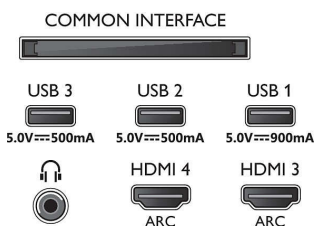

Obrada

- Snaga obrade: Četverojezgreni procesor

Zvuk

- Zvuk: 2.1-kanalni, Izlazna snaga: 70 vata (RMS)
- Konfiguracija zvučnika: 4 zvučnika od 10 W za srednje i visoke tonove, niskotonac od 30 W
- Kodek: Dolby Atmos, DTS-HD (M6), Dolby Digital

Connections

Side

Bottom

4K UHD Android TV

P5 AI perfect picture engine Dolby Atmos zvuk, Ambilight TV s 4 strane, Android TV od 194 cm (77")

77OLED807/12

Specifikacije

MS12 V2.5, AC-4