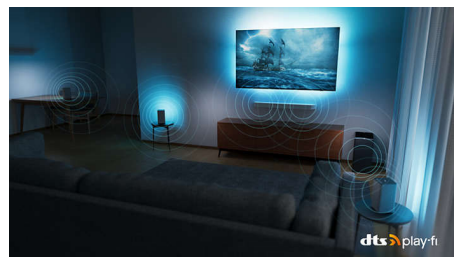

DTS Play-Fi kompatibilnost

Bežični kućni sustav tvrtke Philips koji pokreće DTS Play-Fi omogućuje vam povezivanje s

77OLED807/12

kompatibilnim soundbar i bežičnim zvučnicima u vašem domu u roku od nekoliko sekundi. Slušajte filmove u kuhinji. Reproducirajte glazbu bilo gdje. Možete čak kreirati sustav surround zvuka kućnog kina tako da televizor tvrtke Philips upotrijebite kao središnji zvučnik.