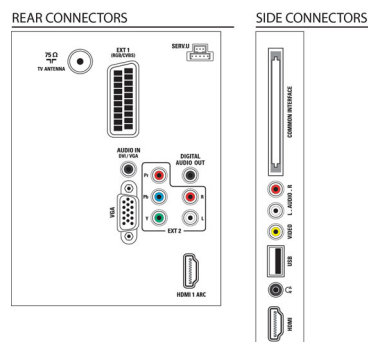

- Počet AV konektorov: 1
- Počet pripojení HDMI: 2
- Počet komponentov v (YPbPr): 1
- EasyLink (HDMI-CEC): Systémové ovládanie zvuku, Pohotovostný režim systému, Prehrávanie jedným dotykem, Informácie o systéme (jazyk ponuky)
- Počet konektorov Scart (RGB/CVBS): 1
- Počet konektorov USB: 1
- Iné pripojenia: Anténa IEC75, Common Interface Plus (CI+), Digitálny zvukový výstup (koaxiálny), PC-vstup VGA + Zvukový L/P vstup, Slúchadlový výstup

Príkon

- Napájanie zo siete: 220 – 240 V, 50 Hz
- Okolité teplota: 5 °C až 35 °C
- Spotr. energie v pohotovostnom stave: 0,3 W
- Trieda energetického štítku: C
- Energetický štítok Európskej únie: 99 W
- Funkcie úspory energie: Režim Eko, Ponuka nastavení Eko, Svetelný snímač, Vypnutie obrazu (pre rádio)
- Ročná spotreba energie: 145 kWh
- Prítomnosť olova: Áno*

Príslušenstvo

- Dodávané príslušenstvo: Siet'ový napájací kábel, Diaľkové ovládanie, Dve batérie AAA, Podstavec na stôl, Manuál používateľa, Stručná príručka spustenia, Záručný list

Rozmery

- Šírka prístroja: 1018 mm
- Výška prístroja: 635,8 mm
- Hĺbka prístroja: 83 mm
- Hmotnosť výrobku: 11,5 kg
- Šírka zostavy (so stojanom): 1018 mm
- Výška zostavy (so stojanom): 683 mm
- Hĺbka zostavy (so stojanom): 236,4 mm
- Hmotnosť produktu (+ stojan): 14,2 kg
- Šírka krabice: 1220 mm
- Výška krabice: 746 mm
- Hĺbka krabice: 160 mm
- Kompatibilný držiak na stenu: nastaviteľný 300 x 200 mm
- Hmotnosť vrátane balenia: 17,3 kg

Dátum vydania
2023-08-01

Verzia: 6.1.9

EAN: 87 12581 58190 9

© 2023 Koninklijke Philips N.V.
Všetky práva vyhradené.

Autor si vyhradzuje právo zmeny špecifikácií bez oznámenia. Ochranné známky sú majetkom Koninklijke Philips N.V. alebo ich príslušných vlastníkov.

www.philips.com

* Televízor podporuje príjem signálu DVB voľne prístupného vysielania. Špecifickí operátori DVB nemusia byť podporovaní. Aktuálny zoznam nájdete v časti Najčastejšie otázky na stránke podpory výrobkov spoločnosti Philips. Niektorí operátori vyžadujú podmienený prístup a registráciu. Ďalšie informácie získate u svojho operátora.

* 8 dňové EPG, služba nie je dostupná vo všetkých krajinách
* Olovo sa nachádza iba v určitých súčiastkach alebo komponentoch tohto televízora, pri ktorých podľa existujúcich výnimiek smernice RoHS neexistujú v rámci technológie žiadne alternatívy.