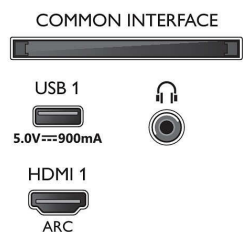

4K UHD LED Android TV

164 cm (65") Ambilight TV Voornaamste HDR-indelingen ondersteund, P5 Perfect Picture Engine, Android TV / AI-spraakbediening

65PUS8545/12

Specificaties

Ambilight

- Ambilight-functies: Geïntegreerde Ambilight en Hue, Ambilight Music, Gamemodus, Past zich aan de muurkleur aan, Lounge-modus, AmbiWakeup, AmbiSleep
- Ambilight-versie: Driezijdig

Beeld/scherm

- Beeldformaat: 16:9
- Schermdiagonaal (inch): 65 inch
- Schermdiagonaal (centimeters): 164 cm

- Display: 4K Ultra HD-LED
- Schermresolutie: 3840 x 2160
- Beeldengine: P5 Perfect Picture Engine
- Beeldverbetering: Ultra-resolutie, Dolby Vision, HDR10+, 2100 PPI
- Schermdiagonaal (inch): 65 inch

Ondersteunde beeldschermresolutie

- Computeringangen op alle HDMI: HDR ondersteund, HDR10/ HLG, tot 4K UHD 3840 x

- 2160 bij 60 Hz
- Video-ingangen op alle HDMI: tot 4K UHD 3840 x 2160 bij 60Hz, HDR ondersteund, HDR10/HLG (Hybrid Log Gamma), HDR10+/Dolby Vision

Tuner/ontvangst/transmissie

- Digitale TV: DVB-T/T2/T2-HD/C/S/S2
- Videoweergave: PAL, SECAM
- MPEG-ondersteuning: MPEG2, MPEG4
- TV-programmagids*: Elektronische programmagids voor 8 dagen

Connections

Side