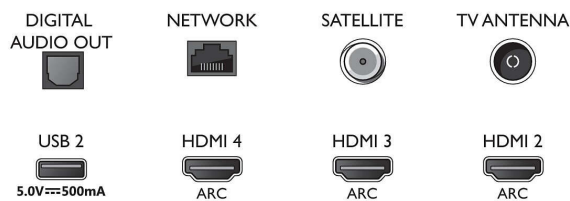

4K UHD LED Android TV

164 cm (65") Ambilight TV Voornaamste HDR-indelingen ondersteund, P5 Perfect Picture Engine, Android TV / AI-spraakbediening

65PUS8545/12

Specificaties

Ambilight

- Ambilight-functies: Geïntegreerde Ambilight en Hue, Ambilight Music, Gamemodus, Past zich aan de muurkleur aan, Lounge-modus, AmbiWakeup, AmbiSleep
- Ambilight-versie: Driezijdig

Beeld/scherm

- Beeldformaat: 16:9
- Schermdiagonaal (inch): 65 inch
- Schermdiagonaal (centimeters): 164 cm

- Display: 4K Ultra HD-LED
- Schermresolutie: 3840 x 2160
- Beeldengine: P5 Perfect Picture Engine
- Beeldverbetering: Ultra-resolutie, Dolby Vision, HDR10+, 2100 PPI
- Schermdiagonaal (inch): 65 inch

Ondersteunde beeldschermresolutie

- Computeringangen op alle HDMI: HDR ondersteund, HDR10/ HLG, tot 4K UHD 3840 x

- 2160 bij 60 Hz
- Video-ingangen op alle HDMI: tot 4K UHD 3840 x 2160 bij 60Hz, HDR ondersteund, HDR10/HLG (Hybrid Log Gamma), HDR10+/Dolby Vision

Tuner/ontvangst/transmissie

- Digitale TV: DVB-T/T2/T2-HD/C/S/S2
- Videoweergave: PAL, SECAM
- MPEG-ondersteuning: MPEG2, MPEG4
- TV-programmagids*: Elektronische programmagids voor 8 dagen

Connections

Side

Bottom