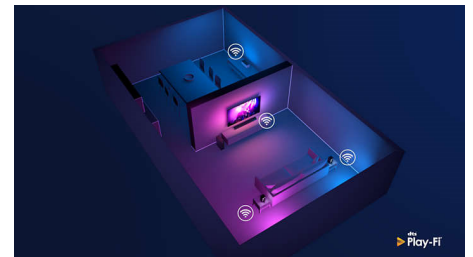

### DTS Play-Fi

Met DTS Play-Fi op uw Philips-TV kunt u in elke kamer verbinding maken met compatibele luidsprekers. Hebt u draadloze luidsprekers in de keuken? Luister naar de film terwijl u een snack maakt of blijf op de hoogte van het sportcommentaar terwijl u iedereen een drankje geeft.