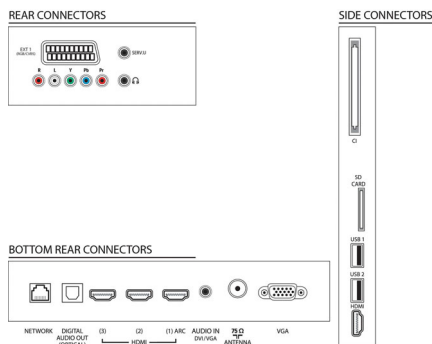

Multimedijjske aplikacije

- Formati reprodukcije videozapisa: Podrška za kodek: Datoteke: AVI, MKV, H264/MPEG-4 AVC, MPEG-1, MPEG-2, MPEG-4, WMV9/VC1
- Formati reprodukcije glazbe: AAC, MP3, WMA (v2 do v9.2)
- Formati reprodukcije slike: JPEG
- Net TV: U kompletu

Praktičnost

- Jednostavna instalacija: Automatsko prepoznavanje uređaja tvrtke Philips, Čarobnjak za instalaciju kanala, Čarobnjak za povezivanje uređaja, Čarobnjak za instalaciju mreže, Čarobnjak za pomoć u podešavanju postavki
- Jednostavna upotreba: Gumb za brzi povratak na početni zaslon, Korisnički priručnik na zaslonu, Dodirni gumbi
- Računalna mrežna veza: Certifikat za DLNA 1.5
- Prilagodavanje formata zaslona: Automatsko ispunjavanje, Automatsko zumiranje, Movie expand 16:9, Super zum, Nerazmjern, Široki zaslon
- Elektroničkom vodiču kroz programe: Elektronički vodič kroz programe za 8 dana*
- Indikator jačine signala
- Teletext: 1200 stranica Hypertext-a
- Moguća nadogradnja sklopovsko-programske opreme: Čarobnjak za automatsku nadogradnju programskih datoteka, Mogućnost nadogradnje programskih datoteka putem USB veze, Nadogradnja programskih datoteka na mreži