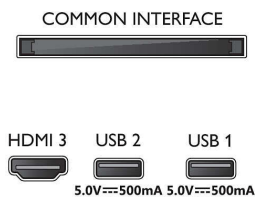

Multimediálne aplikácie

- Formáty prehrávania videa: Kontajnery: AVI, MKV, H264/MPEG-4 AVC, MPEG-1, MPEG-2, MPEG-4, WMV9/VC1, HEVC (H.265), VP9
- Formáty prehrávania hudby: AAC, MP3, WAV, WMA (v2 až v9.2), WMA-PRO (v9 a v10)
- Podporované formáty titulkov: .SMI, .SRT, .SSA, .SUB, .TXT, .ASS
- Formáty prehrávania obrázkov: JPEG, BMP, GIF, PNG, 360° fotografie, HEIF

Zvuk

- Výstupný výkon (RMS): 16 W
- Konfigurácia reproduktorov: 2 x reproduktor s úplným rozsahom a výkonom 8 W
- Zlepšenie kvality zvuku: 5-pásmový ekvalizér, Automatické vyrovnávanie hlasitosti, Čisté dialógy, Dynamický priestorový zvuk, Nočný režim

Pripojiteľnosť

- Počet pripojení HDMI: 3
- EasyLink (HDMI-CEC): Prepojenie cez diaľkové ovládanie, Systémové ovládanie zvuku, Pohotovostný režim systému, Prehrávanie jedným dotykcom
- Počet konektorov USB: 2
- Bezdrôtové pripojenie: Wi-Fi 802.11n, 2 x 2,

Connections

Side