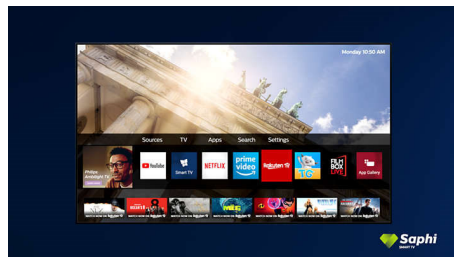

SAPHI TV Collection

Philips TV Collection. Netflix, Prime Video a oveľa viac.

Vynikajúce pre hranie

Skvelá kvalita obrazu pre hranie hier. Nízke, 20 ms oneskorenie vstupu prostredníctvom

pripojenia HDMI. Vylepšite svoj herný zážitok. Ponorte sa do hry. Vďaka lepšej viditeľnosti tmavých scén a lepšej obnovovacej frekvencii.

Čistý zvuk

Čistý zvuk z celopásmových reproduktorov.

Výrazné basy

Jasné a zreteľné dialógy. Výrazné basy.

Dizajn

Tenký strieborný rám. Útyle nožičky.