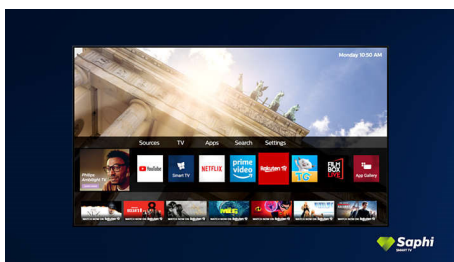

SAPHI pre televízor Smart TV

SAPHI je rýchly, intuitívny operačný systém, vďaka ktorému je používanie vášho televízora

Philips Smart TV naozaj potešením. Uživateľ si skvelú kvalitu obrazu a prístup jedným tlačidlom do ponuky s jasnými ikonami. Jednoducho ovládate svoj televízor a rýchlo prejdete na obľúbené aplikácie televízora Philips Smart TV vrátane YouTube, Netflix a ďalších.