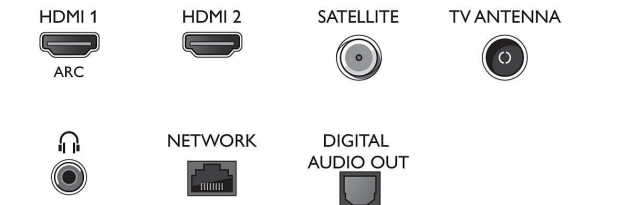

Multimediálne aplikácie

- Formáty prehrávania videa: Kontajnery: AVI, MKV, H264/MPEG-4 AVC, MPEG-1, MPEG-2, MPEG-4, WMV9/VC1, HEVC (H.265), VP9
- Formáty prehrávania hudby: AAC, MP3, WAV, WMA (v2 až v9.2), WMA-PRO (v9 a v10)
- Podporované formáty titulkov: .SMI, .SRT, .SSA, .SUB, .TXT, .ASS
- Formáty prehrávania obrázkov: JPEG, BMP, GIF, PNG, 360° fotografie, HEIF

Zvuk

- Výstupný výkon (RMS): 16 W
- Konfigurácia reproduktorov: 2 x reproduktor s úplným rozsahom a výkonom 8 W
- Zlepšenie kvality zvuku: 5-pásmový ekvalizér, Automatické vyrovnávanie hlasitosti, Čisté dialógy, Dynamický priestorový zvuk, Nočný režim

Pripojiteľnosť

- Počet pripojení HDMI: 3
- EasyLink (HDMI-CEC): Prepojenie cez diaľkové ovládanie, Systémové ovládanie zvuku, Pohotovostný režim systému, Prehrávanie jedným dotykcom
- Počet konektorov USB: 2
- Bezdrôtové pripojenie: Wi-Fi 802.11n, 2 x 2,

Connections

Side

Rear