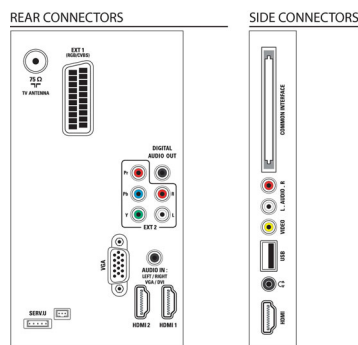

Lyd

- Utgangseffekt (RMS): 20 W (2 x 10 W)
- Lydforbedring: Automatisk volumutjevning, Clear Sound, Incredible Surround, Diskant- og basskontroll

Tilkoblingsmuligheter

- Antall AV-tilkoblinger: 1
- Antall HDMI-kontakter: 3
- Antall komponentinn ganger (YPbPr): 1
- EasyLink (HDMI-CEC): Systemlydkontroll, Systemstandby, Ettrykks avspilling, Systeminfo (menyspråk)
- Antall scart-kontakter (RGB/CVBS): 1
- Antall USB-kontakter: 1
- Andre tilkoblinger: Antenne IEC75, Common Interface Plus (CI+), Digital lyduttgang (koaksial), PC inn VGA + lyd v/h inn, Hodetelefonuttgang

Tilbehør

- Vedlagt tilbehør: Nettledning, Fjernkontroll, 2 x AAA-batterier, Bordstativ, Brukerhåndbok, Hurtigstartveiledning, Garantibevis

Mål

- Bredde, apparat: 1018,5 millimeter
- Høyde, apparat: 635,8 millimeter
- Dybde, apparat: 83 millimeter
- Produktvekt: 11,7 kg
- Bredde, apparat (med stativ): 1018,5 millimeter
- Høyde, apparat (med stativ): 683 millimeter
- Dybde, apparat (med stativ): 236,4 millimeter
- Produktvekt (+stativ): 14,2 kg
- Eskebredde: 1220 millimeter
- Eskehøyde: 746 millimeter
- Eskedybde: 160 millimeter
- Kompatibel veggmontering: justerbar 300 x 200 mm
- Vekt, inkl. emballasje: 18,8 kg