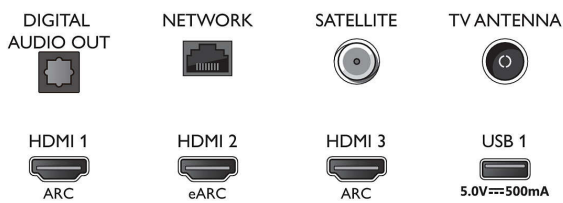

Bottom

4K UHD LED med Android TV

3-sidig Ambientlight-TV Stöd för de viktigaste HDR-formaten, P5 Perfect Picture Engine, 164 cm (65 tum) Android-TV

Specifikationer

65PUS8517/12

Android-TV

- OS: Android TV™
- Förinstallerade appar: Google Play-filmer*, Google Sök, YouTube, Netflix, BBC iPlayer, Amazon Prime Video, Disney+, Spotify, Apple TV, YouTube Music
- Minnesstorlek (flash): 16 GB*