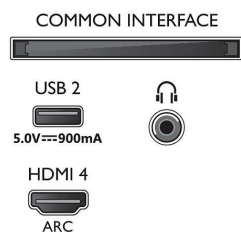

4K UHD LED med Android TV

3-sidig Ambilight-TV Stöd för de viktigaste HDR-formaten, P5 Perfect Picture Engine, 164 cm (65 tum) Android-TV

65PUS8517/12

Specifikationer

Ambilight

- Funktioner för Ambilight: Inbyggd Ambilight + hue, Ambilight Music, Spelläge, Går att anpassa till väggens färg, Loungeläge, AmbiWakeup, AmbiSleep, Philips trådlösa högtalare för hemmet, Ambilight Aurora, Ambilight Bootup Animation
- Ambilight-version: Tresidig

Bild/visning

- Bildförhållande: 16:9
- Diagonal skärmstorlek (metrisk): 164 cm

- Display: 4K Ultra HD LED
- Bildförbättring: Dolby Vision, HDR10+, Micro Dimming Pro, Filmmaker mode, Natural Motion, brett färgomfång 90 % DCI/P3
- Skärmapplösning: 3 840 x 2 160
- Uppdateringsfrekvens: 60 Hz
- Bildmotor: P5 Perfect Picture Engine
- Diagonal skärmstorlek (tum): 65 tum

Skärmens ingångsupplösning

- Uppdateringsfrekvens för upplösning: 576p–50 Hz,

640 x 480–60 Hz, 720p–50 Hz, 60 Hz, 2560 x 1440 – 60 Hz, 1920 x 1080p – 24 Hz, 25 Hz, 30 Hz, 3840 x 2160p – 24 Hz, 25 Hz, 30 Hz, 50 Hz, 60 Hz

Mottagare/mottagning/sändning

- Digital-TV: DVB-T/T2/T2-HD/C/S/S2
- TV-programguide*: 8-dagars elektronisk programguide
- Signalstyrkeindikering
- Text-TV: 1000 sidor hypertext
- HEVC-stöd

Connections

Side