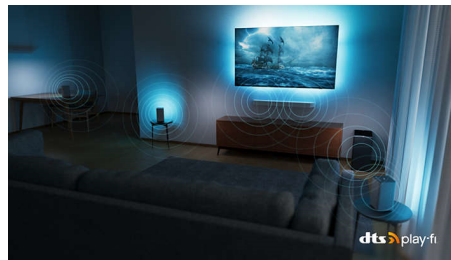

Kompatibel med DTS Play-Fi

Med Philips trådlösa hemmasystem som drivs av DTS Play-Fi kan du ansluta till kompatibla soundbarhögtalare och trådlösa högtalare hemma på några sekunder. Lyssna på filmer i köket. Spela upp musik var som helst. Du kan

65PUS8517/12

till och med skapa ett surroundljussystem för hemmabio med din Philips-TV som en central högtalare.