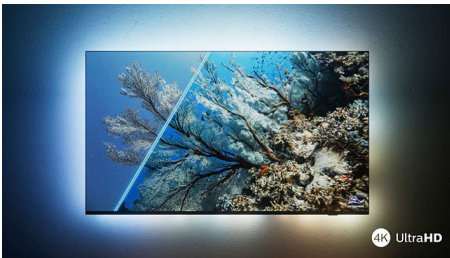

PHILIPS

4K UHD LED med Android TV

3-sidig Ambilight-TV Stöd för de viktigaste HDR-formaten, P5 Perfect Picture Engine, 164 cm (65 tum) Android-TV

Funktioner

Den med Ambilight.

Med Philips Ambilight blir den fantastiska upplevelsen av att titta på en Philips-TV ännu större! LED-lampor runt kanten på TV:n lyser och ändrar färg i perfekt synkronisering med färgerna på skärmen eller i musiken. Det är så varmt och upplevelsehöjande att du kommer att undra hur du någonsin kunde titta på TV utan det.

Levande HDR-bild

Vill du uppleva en perfekt bild för varje scen? Din Philips 4K UHD-TV är kompatibel med alla större HDR-format, vilket innebär att du får fantastiska, skarpa bilder. Du ser varje detalj, även i mörka och ljusa områden.