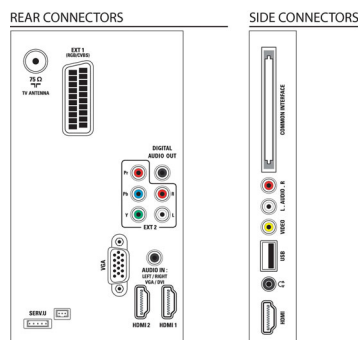

Snaga

- Mrežno napajanje: 220 - 240 V, 50 Hz
- Temperatura okoline: 5 °C do 35 °C
- Potrošnja energije u stanju pripravnosti: $0,3\text{ W}$
- Energetska klasa: C
- EU energetska oznaka, snaga: 139 W
- Značajke za uštedu energije: Eco način rada, Izbornik s ekološkim postavkama, Slika bez zvuka (za radio)
- Godišnja potrošnja energije: 203 kWh
- Prisutnost olova: Da*

Dotatna oprema

- Dodatna oprema u kompletu: Kabel za napajanje, Daljinski upravljač, 2 x AAA baterije, Stalak za stol, Korisnički priručnik, Kratke upute za korisnike, Jamstveni list

Dimenzije

- Širina uređaja: 1129,8 mm
- Visina uređaja: 697,8 mm
- Dubina uređaja: 83 mm
- Masa proizvoda: 17,5 kg
- Širina uređaja (s postoljem): 1129,8 mm
- Visina uređaja (s postoljem): 745,6 mm
- Dubina uređaja (s postoljem): 268 mm
- Masa uređaja (+ postolje): 20,87 kg
- Širina kutije: 1380 mm
- Visina kutije: 946 mm
- Dubina kutije: 220 mm
- Masa zajedno s ambalažom: 31,8 kg
- Kompatibilni nosač: prilagodljivi 400 x 300 mm

Datum izdavanja
2023-08-01

Verzija: 4.1.6

EAN: 87 12581 58193 0

© 2023 Koninklijke Philips N.V.
Sva prava pridržana.

Specifikacije su podložne promjeni bez prethodne obavijesti. Trgovačke marke su u vlasništvu tvrtke Koninklijke Philips N.V. ili njihovih odgovarajućih vlasnika.

www.philips.com

* Televizor podržava DVB prijem za besplatne kanale. Određeni DVB davatelji sadržaja možda nisu podržani. U odjeljku s najčešćim pitanjima na Philips web-mjestu za podršku možete pronaći ažurirani popis. Neki davatelji sadržaja zahtijevaju uvjetni pristup (Conditional Access) i pretplatu. Dodatne informacije zatražite od svog davatelja sadržaja.

* Elektronički vodič kroz programe za 8 dana, usluga nije dostupna u svim državama

* Potrošnja energije izražena u kWh godišnje, na temelju potrošnje energije televizora koji radi 4 sata dnevno 365 dana. Stvarna potrošnja energije ovisit će o načinu korištenja televizora.

* Ovaj televizor sadrži olovo samo u određenim dijelovima ili komponentama za koje nisu dostupne tehnološke alternative u skladu s postojećim klauzulama izuzeća navedenima u RoHS direktivi.