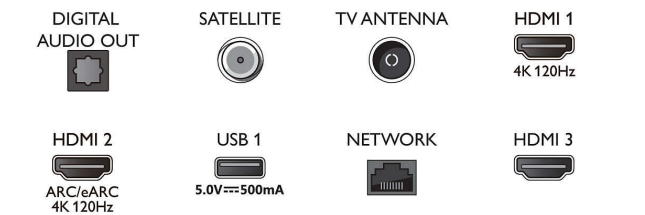

Android-TV

- Operativsystem: Google TV™

Connections

Side

Bottom

Spesifikasjoner

- Forhåndsinstallerte apper: Filmer fra Google Play*, Google-søk, YouTube, Netflix, Apple TV, BBC iPlayer, Amazon Prime Video, Disney+, YouTube Music, Treningsapp, Ambilight Aurora
- Minnestørrelse (Flash): 16 GB*
- Spillsky: Geforce Now