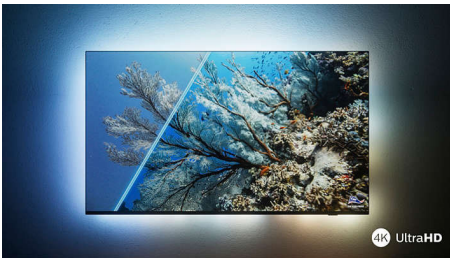

The One med Ambilight.

Ambilight-TV-er er de eneste TV-ene med LED-lys bak skjermen som reagerer på det du ser på, og som omslutter deg i en glorie av fargerikt lys. Det endrer alt: TV-en din virker større, og du blir dratt dypere inn i favorittprogrammene, filmene og spillene dine.

Sylskarpt bilde

Uansett hva du ser på, får du et klart, sylskarpt bilde med levende farger. I tillegg er denne 4K UHD Ambilight-TV-en kompatibel med alle de store HDR-formatene, slik at du kan se flere detaljer, selv i mørke og lyse områder, når du strømmer HDR-innhold.