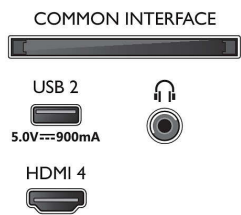

4K Ambilight-TV

108 cm (43") Ambilight-TV P5-picture engine – 120 Hz, De viktigste HDR-formatet støttes, Google TV™

43PUS8888/12

Spesifikasjoner

Ambilight

- Ambilight-funksjoner: Tilpasser seg fargene på veggen, Lounge-modus, Spillmodus, Musikk med Ambilight, AmbiWakeup, AmbiSleep, fungerer med trådløse hjemmekinohøytalere fra Philips, Ambilight Bootup Animation
- Ambilight-versjon: På tre sider

Bilde/skjerm

- Diagonal skjermstørrelse (tommer): 43 tommer
- Diagonal skjermstørrelse (cm): 108 cm
- Skjerm: 4K Ultra HD LED
- Paneloppløsning: 3840 x 2160

- Opprinnelig oppdateringshastighet: 120 Hz
- Bildemotor: P5 Perfect Picture Engine
- Bildeforbedring: Micro Dimming Pro, Høy fargegamut 90 % DCI/P3, HDR10+, Dolby Vision, CalMAN Ready, Perfect Natural Motion, HLG (Hybrid Log Gamma)

Skjermoppløsning

- Oppløsningsoppdateringshastighet: 576p-50 Hz, 640x480-60 Hz, 720p-50 Hz, 60 Hz, 1920 x 1080p-24 Hz, 25 Hz, 30 Hz, 50 Hz, 60 Hz, 100 Hz, 120 Hz., 2560x1440-60 Hz, 120 Hz, 3840 x 2160p-24 Hz, 25 Hz, 30 Hz, 50 Hz, 60 Hz,

100 Hz, 120 Hz.

Tuner/mottak/overføring

- Digital-TV: DVB-T/T2/T2-HD/C/S/S2
- Videoavspilling: PAL, SECAM
- TV-programguide*: 8-dagers elektronisk programguide
- Signalstyrkeindikasjon
- Tekst-tv: 1000-siders hypertekst
- Støtter HEVC

Android-TV

- Operativsystem: Google TV™

Connections

Side